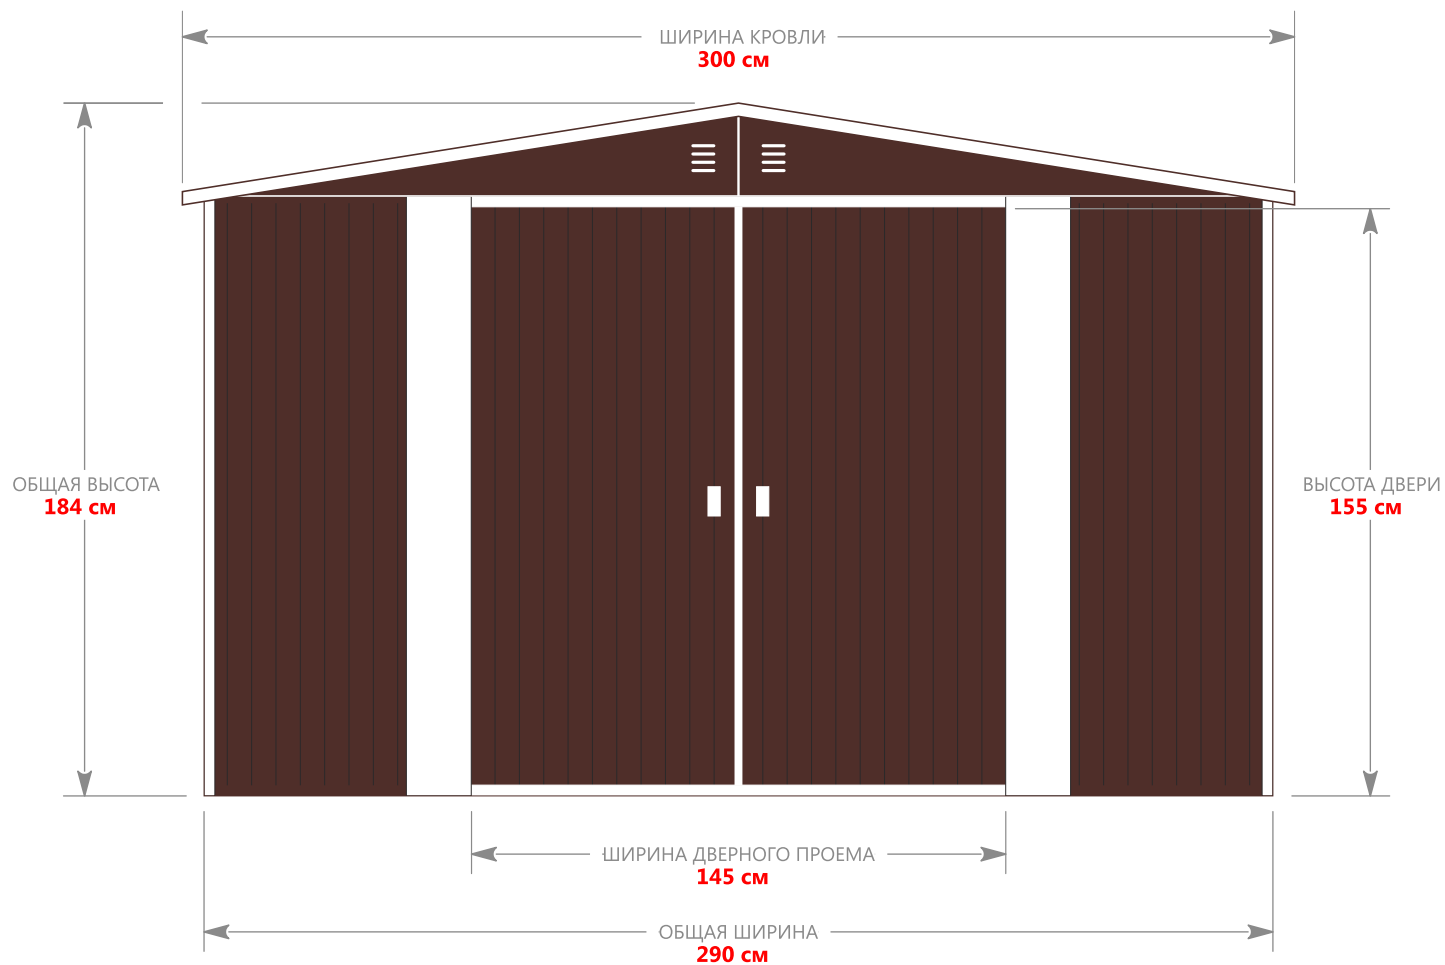

ЛИСТ ТОЧНЫХ РАЗМЕРОВ

ВИД СПЕРЕДИ

ТОЛЩИНА МЕТАЛЛА: **0,4 мм**
ОБЩИЙ ВЕС: **150 кг**

УПАКОВКА:

2 одинаковых коробки с сараем

2 коробки с удлинительными модулями

МЕТАЛЛИЧЕСКИЙ САРАЙ

арт. В3020
+2 удлинительных модуля арт. В3010

ЛИСТ ТОЧНЫХ РАЗМЕРОВ ВИД СБОКУ

ТОЛЩИНА МЕТАЛЛА: **0,4 мм**
ОБЩИЙ ВЕС: **150 кг**

УПАКОВКА:

2 одинаковых коробки с сараем

2 коробки с удлинительными модулями