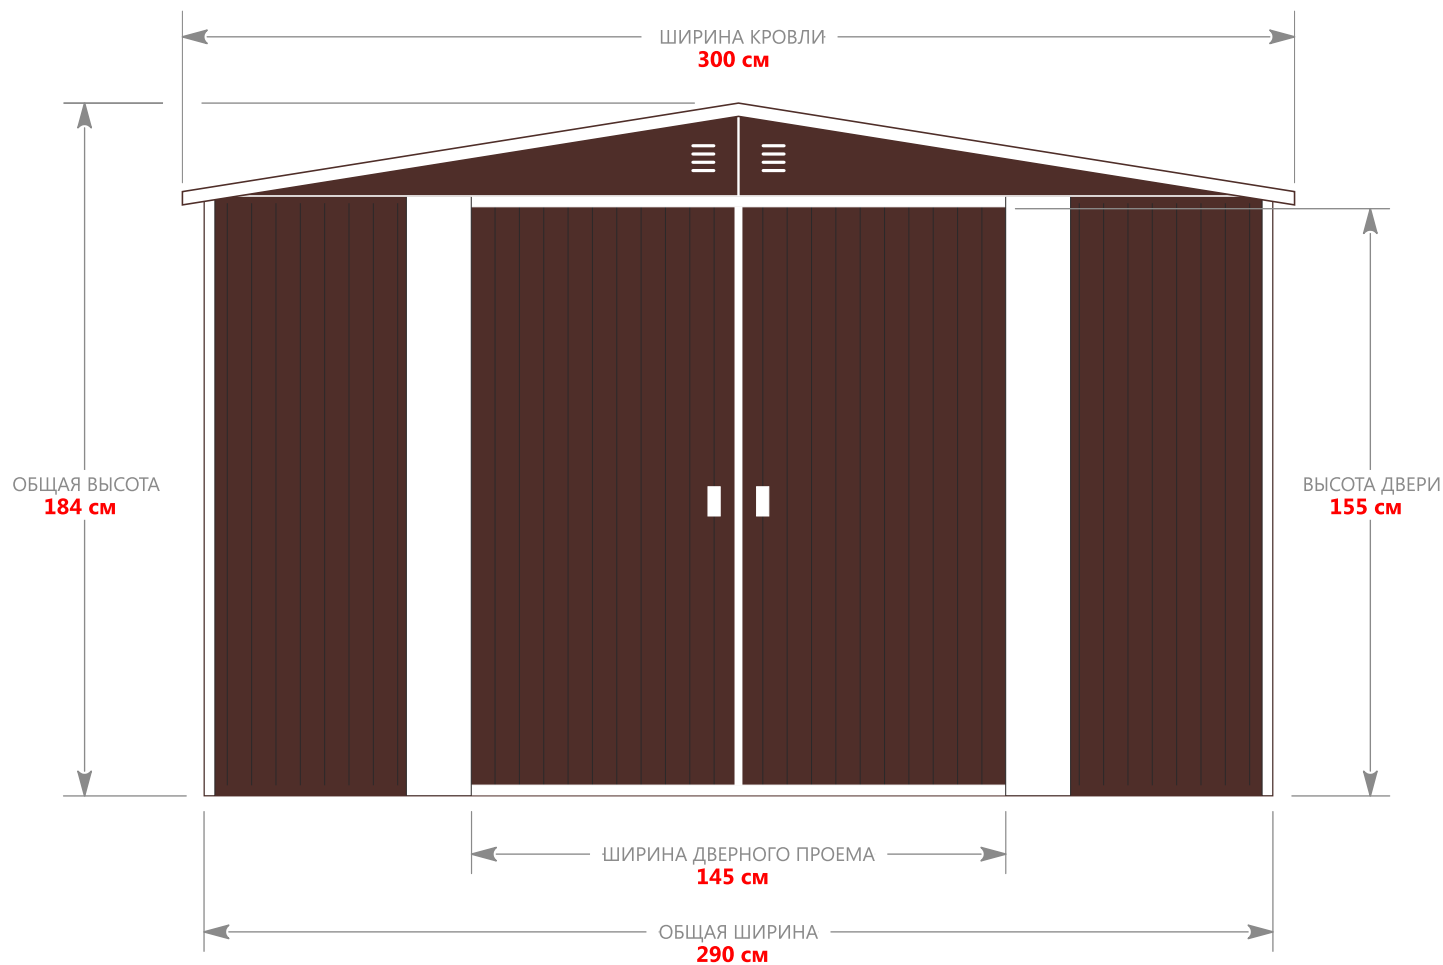

ЛИСТ ТОЧНЫХ РАЗМЕРОВ

**ВИД СПЕРЕДИ**

ТОЛЩИНА МЕТАЛЛА: **0,4 мм**  
ОБЩИЙ ВЕС: **150 кг**

УПАКОВКА:

**2 одинаковых коробки с сараем**

**1 коробка с удлинительным модулем**

# МЕТАЛЛИЧЕСКИЙ САРАЙ

арт. В3020  
+1 удлинительный модуль арт. В3010

ЛИСТ ТОЧНЫХ РАЗМЕРОВ

## ВИД СБОКУ

ТОЛЩИНА МЕТАЛЛА: **0,4 мм**  
ОБЩИЙ ВЕС: **150 кг**

УПАКОВКА:

**2 одинаковых коробки с сараем**

**1 коробка с удлинительным модулем**