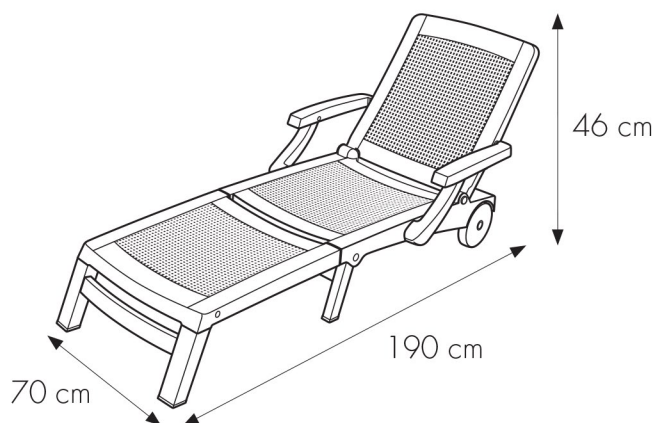

САДОВАЯ УЛИЧНАЯ МЕБЕЛЬ

MIAMI

○ EAN 13
80 03723 00178 3

● EAN 13
80 03723 30178 4

● EAN 13
80 03723 40178 1

ХАРАКТЕРИСТИКИ

Артикул	178
Вес нетто (кг)	9,9
Габариты, см (Ш×Д×В)	70×190×46

УПАКОВКА/ПОДДОН

Кол-во	12 x FilmPE
Вес брутто (кг)	141
Габариты, см (Ш×Д×В)	91,5×74×238 (1,62 м ³)

ТРАНСПОРТИРОВКА

Поддонов в фуре	46
Кол-во в фуре	552
Контейнер 40'НС	468