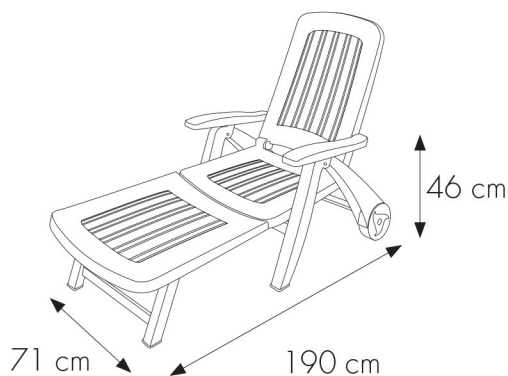

САДОВАЯ УЛИЧНАЯ МЕБЕЛЬ

NILO

○ EAN 13
80 03723 00180 6

● EAN 13
80 03723 30180 7

● EAN 13
80 03723 40180 4

ХАРАКТЕРИСТИКИ

Артикул	180
Вес нетто (кг)	10,4
Габариты, см (ШхДхВ)	71x190x46

УПАКОВКА/ПОДДОН

Кол-во	28 x filmPE
Вес брутто (кг)	304,9
Габариты, см (ШхДхВ)	190x73x235 (3,26 м³)

ТРАНСПОРТИРОВКА

Поддонов в фуре	21
Кол-во в фуре (80 м³ 13,6 м)	588
Контейнер 40'НС	504