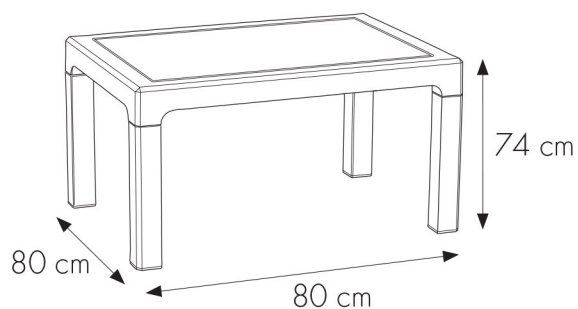

САДОВАЯ УЛИЧНАЯ МЕБЕЛЬ

DALLAS

ХАРАКТЕРИСТИКИ

Артикул	9096
Вес нетто (кг)	7
Габариты, см (ШхДхВ)	80x80x74

УПАКОВКА

Кол-во	1 x коробка
Вес брутто (кг)	8
Габариты, см (ШхДхВ)	107x82x7,5

ПОДДОН

Кол-во на поддоне	31
Вес брутто (кг)	260
Габариты, см (ШхДхВ)	120x82x235 (2,32 м ³)