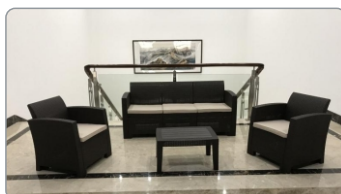

Важно! Цвет на фото или на экране компьютера может отличаться от фактического!

МЕБЕЛЬ ПОДХОДИТ ДЛЯ КОММЕРЧЕСКОГО ИСПОЛЬЗОВАНИЯ