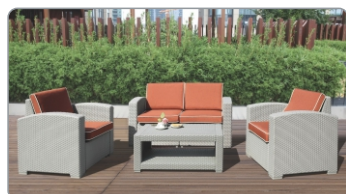

ОТСУТВИЕ МЕТАЛЛИЧЕСКОГО КАРКАСА Делает оптимальным применение комплекта для территорий с морской влажностью.

ЦВЕТ ПОЛИПРОПИЛЕНА:

коричневый под заказ

ЦВЕТ ПОДУШЕК:

бежевый кирпичный под заказ под заказ под заказ под заказ