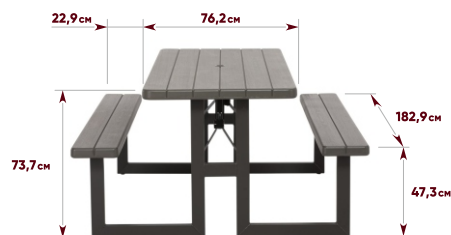

ПРОЧНОСТЬ

Столешница и места для сидения изготовлены из высокопрочного полиэтилена, а ножки – из стали. Выдерживают высокие внешние нагрузки (столешница – до 230 кг, скамейка – до 410 кг).

КОМФОРТ

Обеспечена комфортная посадка 8-ми персон.

МОБИЛЬНОСТЬ

Стол и скамейки легко складываются, очень удобно хранить. Комплект раскладывается за несколько секунд.

ЭЛЕМЕНТЫ

СТОЛЕШНИЦА и две скамейки
МЕТАЛЛИЧЕСКИЙ мощный каркас из профиля 38x76 мм
ТОЛЩИНА столешницы – 55 мм
ОТВЕРСТИЕ в столешнице для зонта (диаметр 44,5мм) с заглушкой

УПАКОВКА

РАЗМЕРЫ КОРОБКИ: 20 x 185 x 77 см
ВЕС НЕТТО: 40 кг
ВЕС БРУТТО: 44 кг

МОЖНО ИСПОЛЬЗОВАТЬ ДЛЯ КОММЕРЧЕСКИХ ЦЕЛЕЙ