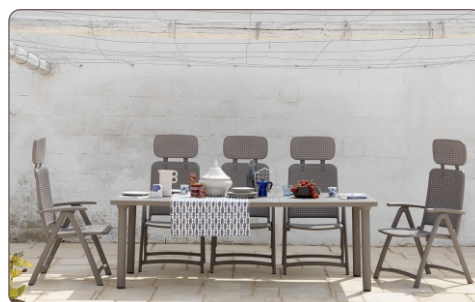

стол круглый
Step 60

стол квадратный
Clip 80

стул складной
Darsena

стол квадратный
Clip 70

стул для кафе
Bora Bistrot

стул барный
Lido

стул для кафе
Bora

стул барный
Lido mini

КОЛЛЕКЦИЯ ПРОФЕССИОНАЛЬНОЙ МЕБЕЛИ

LEKKO

МЕБЕЛЬ ДЛЯ БАЛКОНА И КОФЕЙНИ

ACQUAMARINA

СТУЛЬЯ СКЛАДНЫЕ

«ФИШКИ» СТУЛЬЕВ ACQUAMARINA

Комфорт – наклон спинки стульев регулируется в 4-х положениях, плюс удобный регулируемый подголовник

Стильная перфорация – комфортно сидеть летом, продувает и быстро высыхает

Складная конструкция – стулья легко складываются и занимают меньше места при хранении

Безопасность – отсутствие острых углов, ножки стульев не скользят на большинстве типов поверхностей

Прочность выше обычного – благодаря конструкции и материалам выдерживают до 200 кг

«ФИШКИ» КОЛЛЕКЦИИ LEKKO

Привлекательный внешний вид – безупречные формы, матовая поверхность

Легкость – благодаря конструкции и используемому материалу стулья имеют малый вес