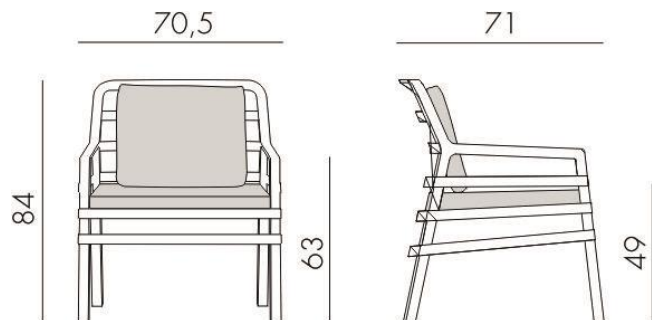

Уютное кресло с каркасом из полипропилена с матовым покрытием, имитирующем лакированное дерево, станет центральным элементом Вашей зоны отдыха. Мягкие воздушные подушки в раз-личной цветовой гамме станут яркими акцентами и гармонич-но дополнят интерьер.

Размер: 84 x 70,5 x 71 см  
Вес: 7,9 кг

Количество в упаковке: 1 шт  
Количество на паллете: 8 шт

ТОРТОРА – КОФЕ  
4033010165165

БЕЛО –  
СЕРЫЙ  
4033000070072

БЕЛО –  
БИРЮЗОВЫЙ  
4033000136136

- Материал каркаса:  
**полипропилен с УФ защитой.**
- Материал подушек:  
**грязеотталкивающая ткань с  
обработкой против плесени;  
наполнитель – ППУ 25 кг/м3.**
- Подушки: **в комплекте**
- Нескользящие ножки: **да**
- **Съемные чехлы**