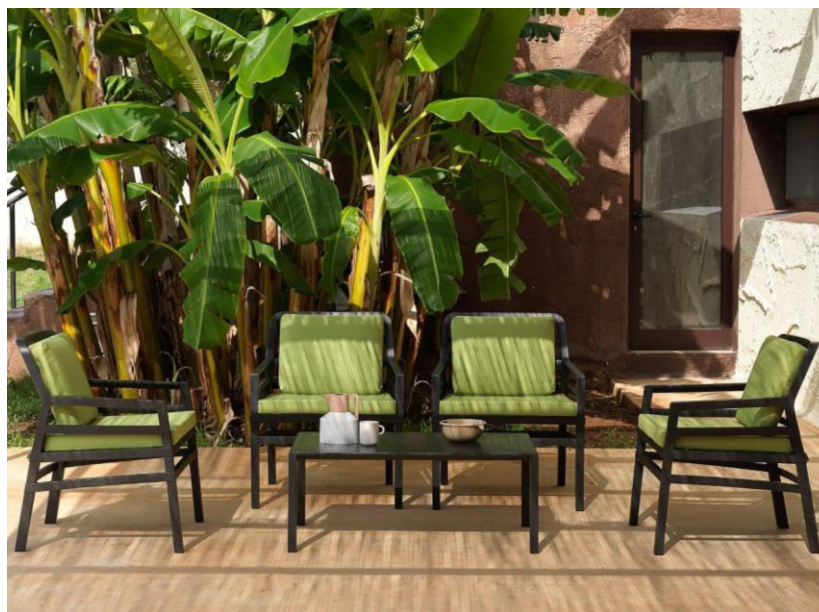

Уютное кресло с каркасом из полипропилена с матовым покрытием, имитирующем лакированное дерево, станет центральным элементом Вашей зоны отдыха. Мягкие воздушные подушки в раз-личной цветовой гамме станут яркими акцентами и гармонич-но дополнят интерьер.

Размер: 84 x 70,5 x 71 см  
Вес: 7,9 кг

Количество в упаковке: 1 шт  
Количество на паллете: 8 шт

ТОРТОРА – КОФЕ  
4033010165165

БЕЛО –  
СЕРЫЙ  
4033000070072

БЕЛО –  
БИРЮЗОВЫЙ  
4033000136136

- Материал каркаса:  
**полипропилен с УФ защитой.**
- Материал подушек:  
**грязеотталкивающая ткань с  
обработкой против плесени;  
наполнитель – ППУ 25 кг/м3.**
- Подушки: **в комплекте**
- Нескользящие ножки: **да**
- **Съемные чехлы**