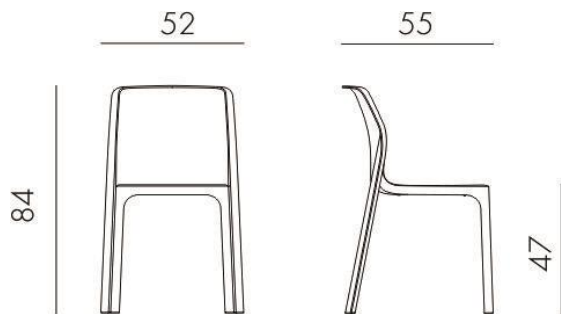

Цельнолитая конструкция стула станет надежным элементом для оформления обеденных зон как внутри помещения, так и на открытом воздухе. Изысканный дизайн модели, подчеркнутый плавным изгибом спинки и перфорированным рисунком, подчеркнет индивидуальность стиля и добавит удобства эксплуатации.

Размер: 84 x 52 x 55 см

Вес: 3,5 кг

Количество в упаковке: 6 шт

Количество на паллете: 24 шт

Штабелируемость: Да

АНТРАЦИТ  
403280200006

БИРЮЗОВЫЙ  
403280400006

- Материал каркас: полипропиленовое стекловолокно с УФ защитой.
- Нескользящие ножки: да