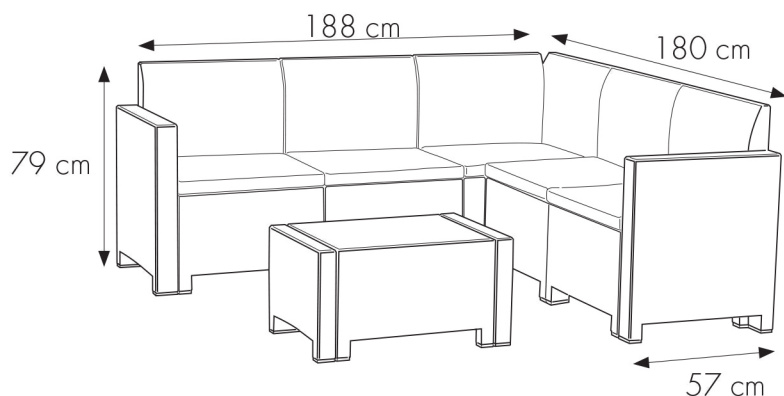

### ХАРАКТЕРИСТИКИ

Артикул 9075

Вес нетто (кг) 45

### УПАКОВКА

Кол-во 1 x Коробка

Вес брутто (кг) 51

Габариты упаковки (см) 120x80x70

### ПОДДОН

Кол-во на поддоне 3

Вес поддона (кг) 160

Габариты поддона (см) 120x80x225 (2,16 м<sup>3</sup>)