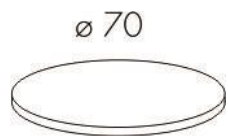

Основание

Размер:
72 x 45 x 45 см

Вес:
5,3 кг

Количество
в упаковке: 1 шт

Количество
на паллете: 32 шт

АНТРАЦИТ
5325200000

БЕЛЫЙ
5325300000

ТОРТОРА
5325900000

- Материал: **окрашенный алюминий.**
- Штабелируется: **горизонтально.**
- Регулировка ножек: **да**
- Подходит для столешниц размером: **Ø60/Ø70/Ø80 60x60/70x70/80x80 см.**

Столешница

Размер:
d70 x 1 см

Вес: 5,5 кг

Количество
персон: 2-4

Размер:
70x70x1 см

Вес: 7 кг

Количество
персон: 2-4

БЕЛЫЙ
3071710301

АНТРАЦИТ
3070710303

БЕЛЫЙ
3070710301