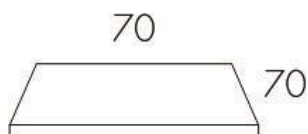

Основание

Размер:
72 x 45 x 45 см

Вес:
5,3 кг

Количество
в упаковке: 1 шт

Количество
на паллете: 32 шт

АНТРАЦИТ
5325200000

БЕЛЫЙ
5325300000

ТОРТОРА
5325900000

- Материал: **окрашенный алюминий.**
- Штабелируется: **горизонтально.**
- Регулировка ножек: **да**
- Подходит для столешниц размером: **Ø60/Ø70/Ø80 60x60/70x70/80x80 см.**

Столешница

Размер:
d70 x 1 см

Вес: 5,5 кг

Количество
персон: 2-4

Размер:
70x70x1 см

Вес: 7 кг

Количество
персон: 2-4

БЕЛЫЙ
3071710301

АНТРАЦИТ
3070710303

БЕЛЫЙ
3070710301