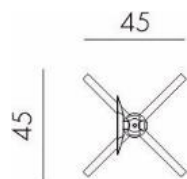

Основание

Размер:
72 x 45 x 45 см

Вес:
5,3 кг

Количество
в упаковке: 1 шт

Количество
на паллете: 32 шт

АНТРАЦИТ
5325200000

БЕЛЫЙ
5325300000

ТОРТОРА
5325900000

- Материал: **окрашенный алюминий.**
- Штабелируется: **горизонтально.**
- Регулировка ножек: **да**
- Подходит для столешниц размером: **Ø60/Ø70/Ø80 60x60/70x70/80x80 см.**

Столешница

Размер:
d70 x 1 см

Вес: 5,5 кг

Количество
персон: 2-4

Размер:
70x70x1 см

Вес: 7 кг

Количество
персон: 2-4

БЕЛЫЙ
3071710301

АНТРАЦИТ
3070710303

БЕЛЫЙ
3070710301