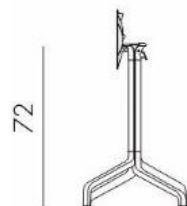

Основание

Размер:
72 x 45 x 45 см

Вес:
5,3 кг

Количество
в упаковке: 1 шт

Количество
на паллете: 32 шт

АНТРАЦИТ
5325200000

БЕЛЫЙ
5325300000

ТОРТОРА
5325900000

- Материал: **окрашенный алюминий.**
- Штабелируется: **горизонтально.**
- Регулировка ножек: **да**
- Подходит для столешниц размером: **Ø60/Ø70/Ø80 60x60/70x70/80x80 см.**

Столешница

Размер:
d70 x 1 см

Вес: 5,5 кг

Количество
персон: 2-4

Размер:
70x70x1 см

Вес: 7 кг

Количество
персон: 2-4

БЕЛЫЙ
3071710301

АНТРАЦИТ
3070710303

БЕЛЫЙ
3070710301