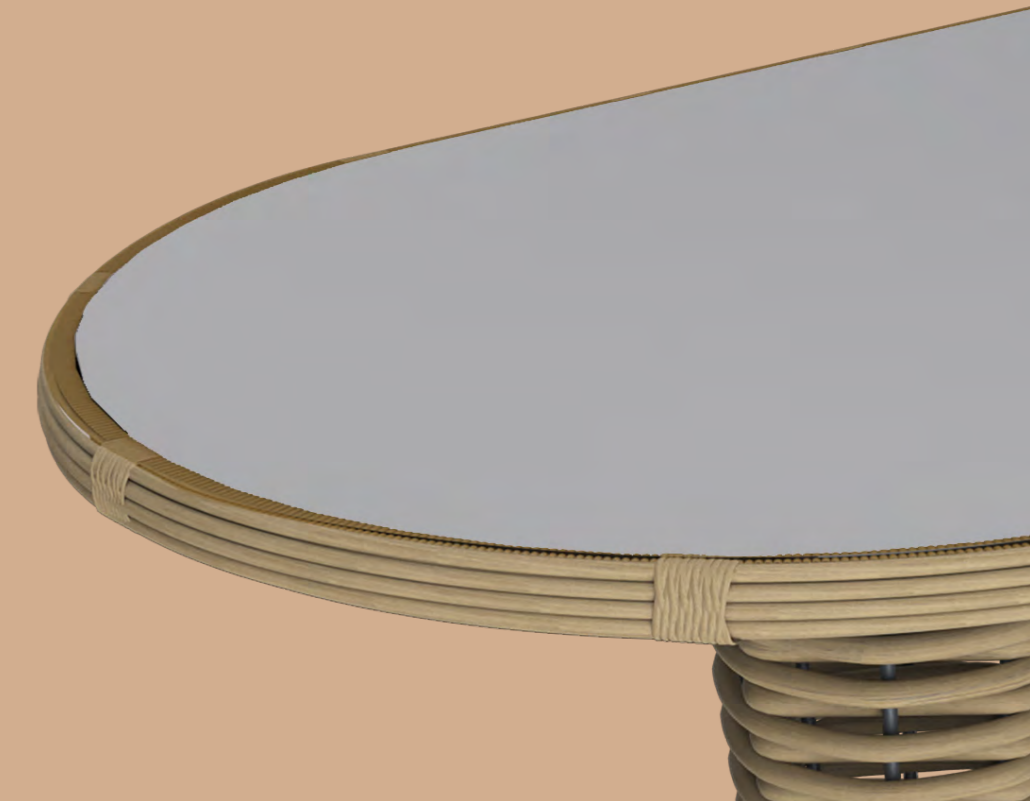

Цвет лозы: **капучино или соломенный**

Материал каркаса: **сталь**

Материал ножек: **сталь**

Материал лозы: **Polyrattan**

Материал столешницы: **закаленное стекло**