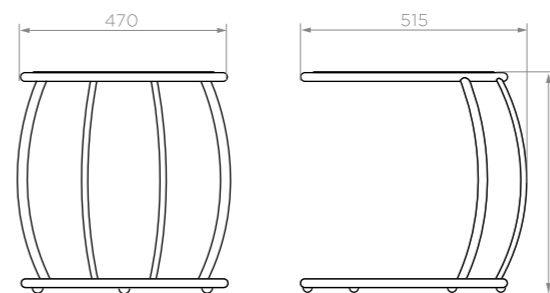

МОККА

БОКОВОЙ СТОЛИК МАЈОРСА

КАПУЧИНО

Артикул: **9009009999Б**
Размер: **515x470x501 мм**
Вес **НЕТТО: 7,5 кг**
Вес **БРУТТО: 7,55 кг**
Количество в упаковке: **2 шт**

СОЛОМЕННЫЙ

Артикул: **9009006088Б**
Размер: **515x470x501 мм**
Вес **НЕТТО: 7,5 кг**
Вес **БРУТТО: 7,55 кг**
Количество в упаковке: **2 шт**