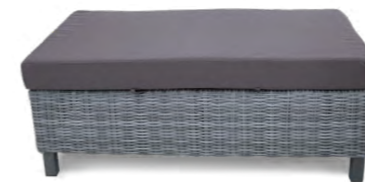

МОККА

ПУФ BELLA

МАЛЫЙ

Артикул: **580580430**

Размер: **580x580x430 мм**

Количество подушек: **1 шт**

Вес НЕТТО: **7,5 кг**

Вес БРУТТО: **7,9 кг**

Количество в упаковке: **1 шт**

БОЛЬШОЙ

Артикул: **1150580430**

Размер: **1150x580x430 мм**

Количество подушек: **1 шт**

Вес НЕТТО: **12 кг**

Вес БРУТТО: **12,4 кг**

Количество в упаковке: **1 шт**

Цвет лозы: **серый, соломенный**

Цвет ножек: **темно-серый**

Цвет подушек: **серый или бежевый**

Материал каркаса: **сталь**

Материал ножек: **сталь**

Материал лозы: **Polyrattan**

Материал чехла подушек: **полиэстер**

Фурнитура чехла подушек: **МОЛНИЯ**

Наполнитель подушек: **FlexyFoam**