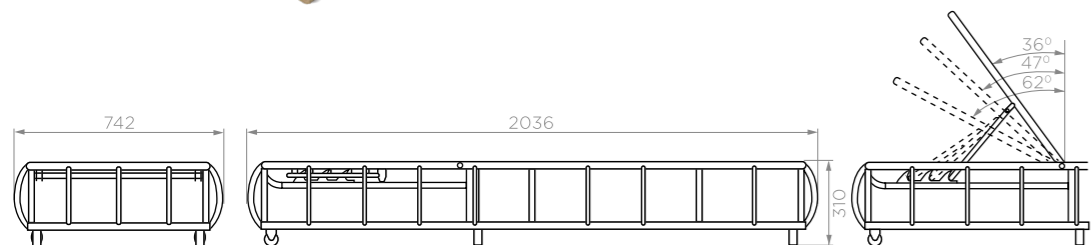

МОККА

ШЕЗЛОНГ МАJОРСА

КАПУЧИНО

Артикул: **9011009999Б**
Размер: **2036x742x310 мм**
Количество подушек: **2 шт**
Вес НЕТТО: **24 кг**
Вес БРУТТО: **24,5 кг**
Количество в упаковке: **1 шт**

СОЛОМЕННЫЙ

Артикул: **9011006088Б**
Размер: **2036x742x310 мм**
Количество подушек: **2 шт**
Вес НЕТТО: **24 кг**
Вес БРУТТО: **24,5 кг**
Количество в упаковке: **1 шт**