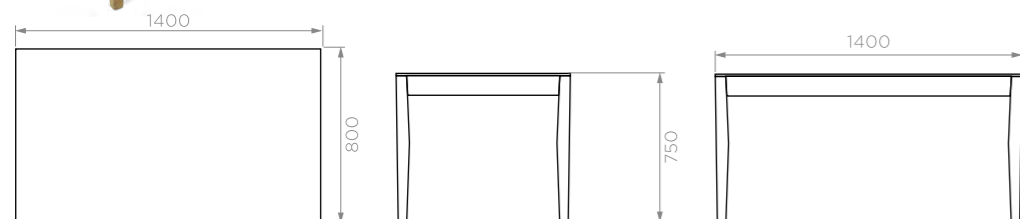

МОККА

СТОЛ BALI

КВАДРАТНЫЙ

Размер: **800x800x750 мм**
Вес НЕТТО: **25,38 кг**
Вес БРУТТО: **25,78 кг**
Количество в упаковке: **1 шт**

ПРЯМОУГОЛЬНЫЙ

Размер: **1400x800x750 мм**
Вес НЕТТО: **35,16 кг**
Вес БРУТТО: **35,56 кг**
Количество в упаковке: **1 шт**