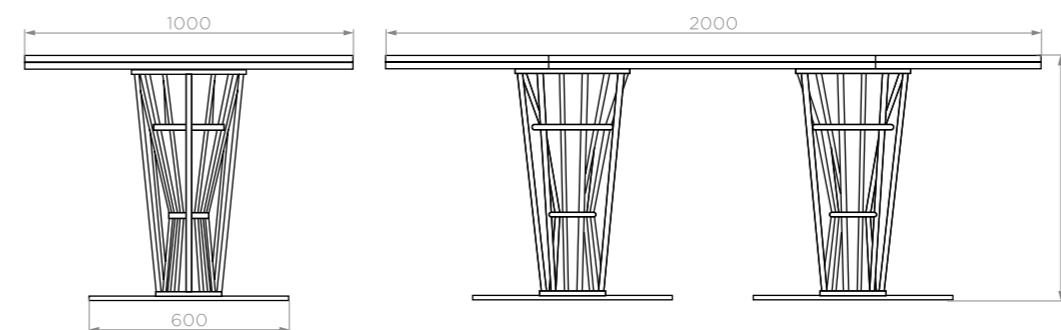

Артикул: **9010006088Б**
Размер: **2000x1000x750 мм**
Вес НЕТТО: **72 кг**
Вес БРУТТО: **73 кг**
Количество в упаковке: **5 шт**

Цвет лозы: **капучино или соломенный**

Материал каркаса: **сталь**

Материал ножек: **сталь**