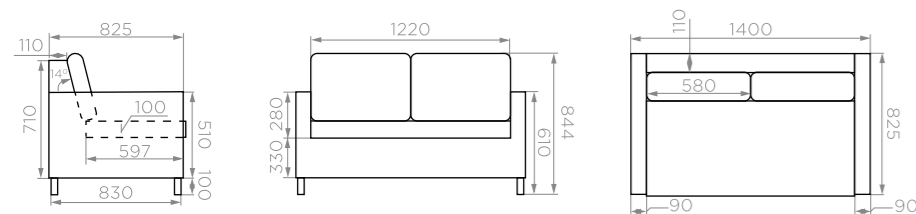

Вес НЕТТО: **28 кг**

Вес БРУТТО: **28,4 кг**

Количество в упаковке: **1 шт**

ТРЕХМЕСТНЫЙ

Артикул: **1950820844S3**

Размер: **1950x825x844 мм**

Количество посадочных мест: **3**

Количество подушек спинки: **3 шт**