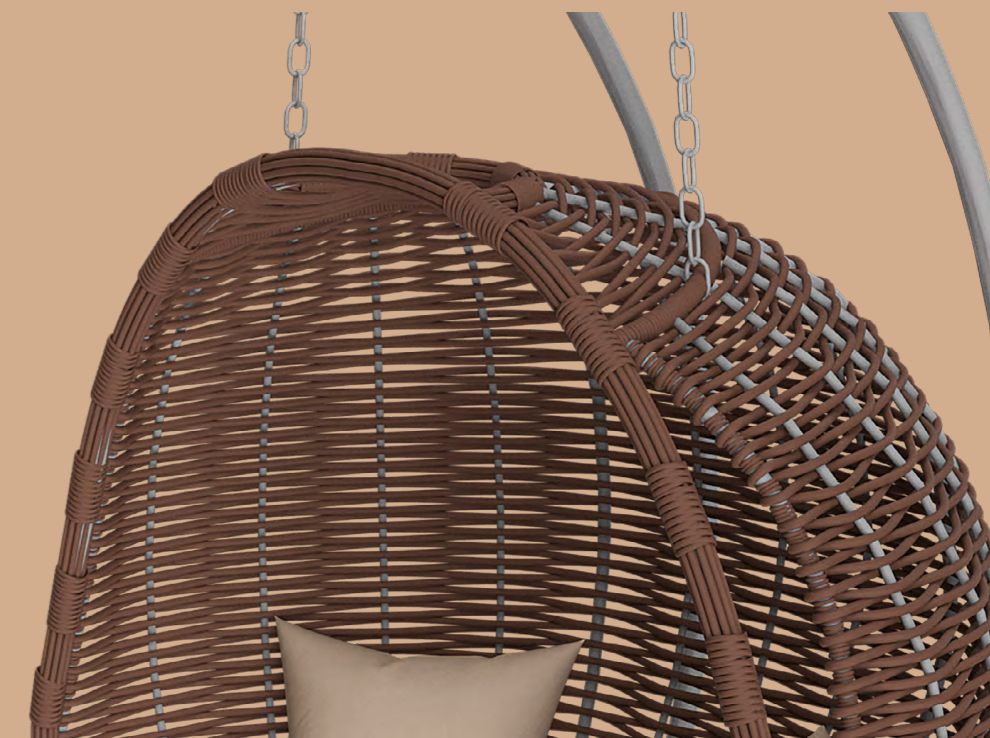

Цвет подушек: **бежевый**

Материал каркаса: **сталь**

Материал ножек: **сталь**

Материал лозы: **Polyrattan**

Материал чехла подушек: **полиэстер**

Фурнитура чехла подушек: **молния**

Наполнитель подушек: **FlexyFoam**