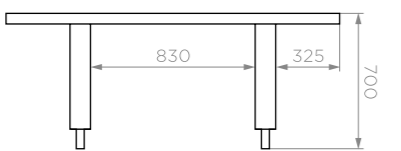

МОККА

СТОЛ ОБЕДЕННЫЙ BELLA

Артикул: **17001000700**
Размер: **1700x1000x700 мм**
Вес НЕТТО: **26,15 кг**
Вес БРУТТО: **26,55 кг**
Количество в упаковке: **1 шт**

Цвет лозы: **серый, соломенный**

Цвет ножек: **темно-серый**

Материал каркаса: **сталь**

Материал ножек: **сталь**

Материал лозы: **Polyrattan**

Материал столешницы: **лиственница**