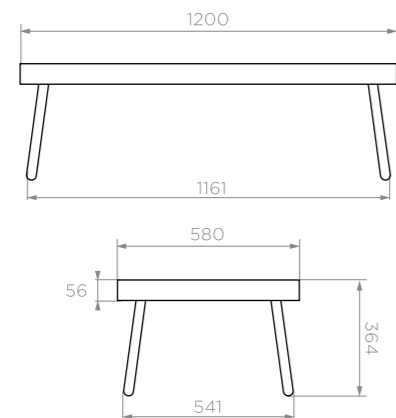

МОККА

СТОЛ RIMINI

Артикул: **1200580340Т**

Размер: **1200x580x340 мм**

Вес НЕТТО: **21 кг**

Вес БРУТТО: **21,4 кг**

Количество в упаковке: **1 шт**

Цвет лозы: **серый**