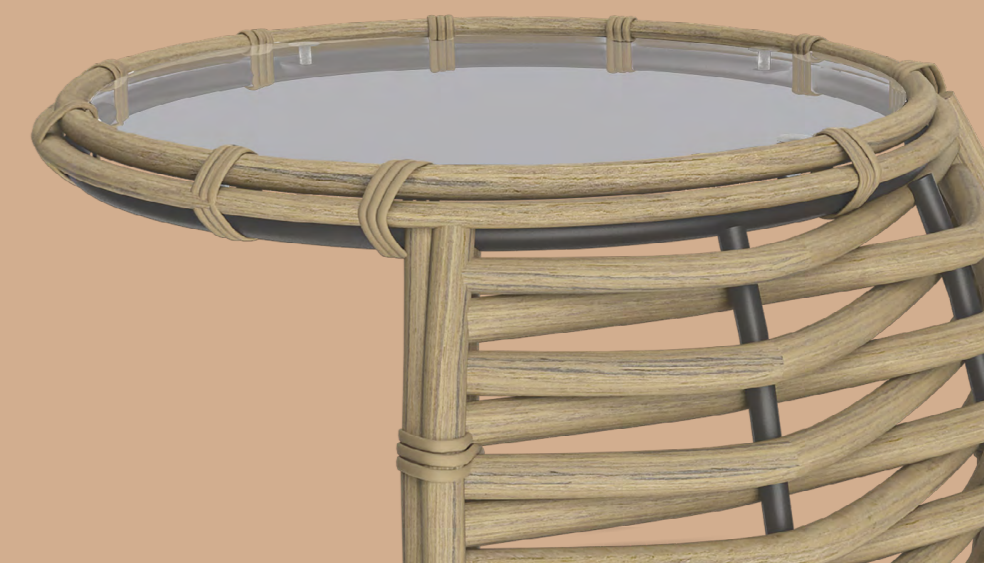

Цвет лозы: **капучино или соломенный**

•
Материал каркаса: **сталь**

•
Материал ножек: **сталь**

•
Материал лозы: **Polyrattan**

•
Материал столешницы: **закаленное стекло**

МОККА

ПОДВЕСНОЕ КРЕСЛО MAJORCA

КАПУЧИНО