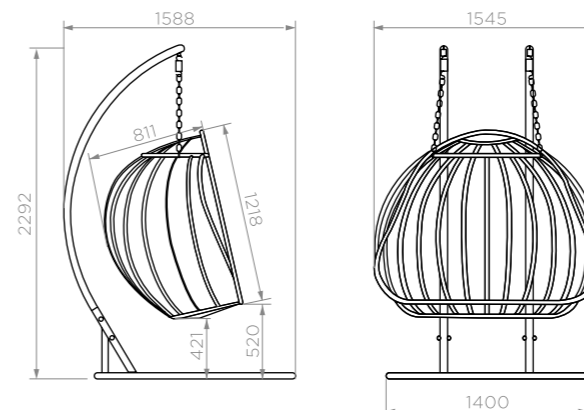

•
Наполнитель подушек: **FlexyFoam**

МОККА

ПОДВЕСНОЕ КРЕСЛО ДВУХМЕСТНОЕ МАJОРСА

КАПУЧИНО

Артикул: **8009009999Б**
Размер: **1545x1588x2292 мм**
Количество подушек: **4 шт**
Вес НЕТТО: **66 кг**
Вес БРУТТО: **67 кг**
Количество в упаковке: **3 шт**

СОЛОМЕННЫЙ

Артикул: **8009006088Б**
Размер: **1545x1588x2292 мм**
Количество подушек: **4 шт**
Вес НЕТТО: **66 кг**
Вес БРУТТО: **67 кг**
Количество в упаковке: **3 шт**

Цвет лозы: **капучино, соломенный**