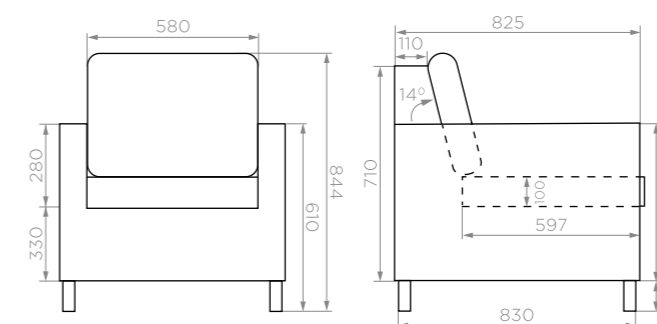

Артикул: **760820844**

Размер: **760x820x844 мм**

Количество подушек спинки: **1 шт**

Количество подушек сиденья: **1 шт**

Вес НЕТТО: **19 кг**

Вес БРУТТО: **19,4 кг**

Количество в упаковке: **1 шт**

Цвет лозы: **серый, соломенный**