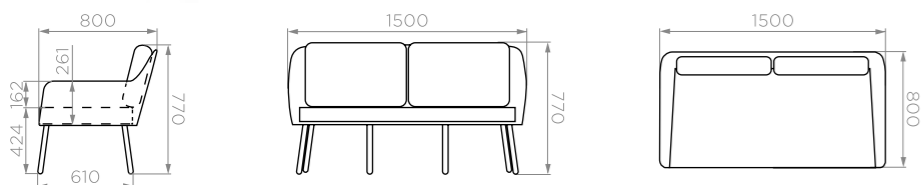

Артикул: **1500800770S2**

Размер: **1500x800x770 мм**

Количество посадочных мест: **2**

Количество подушек спинки: **2 шт**

Количество подушек сиденья: **1 шт**

Вес НЕТТО: **20 кг**

Вес БРУТТО: **20,4 кг**

Количество в упаковке: **1 шт**