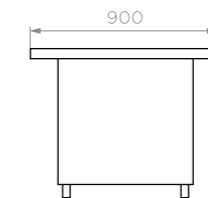

Количество в упаковке: **1 шт**

БРОНЗОВЫЙ

Артикул: **7509002200В**

Размер: **2200x750x900 мм**

Вес НЕТТО: **60,5 кг**

Вес БРУТТО: **60,9 кг**

Количество в упаковке: **1 шт**

Цвет лозы: **бежевый или бронзовый**