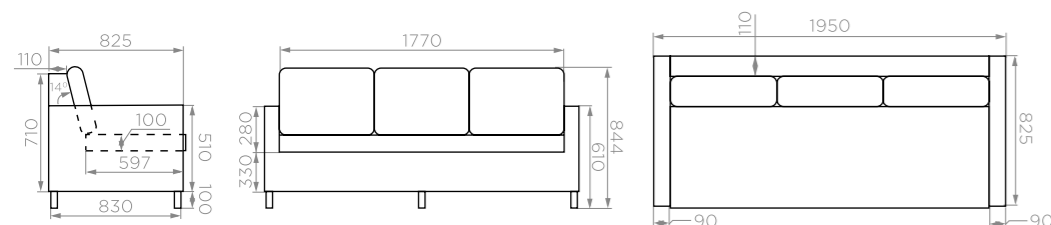

ТРЕХМЕСТНЫЙ

Артикул: **1950820844S3**

Размер: **1950x825x844 мм**

Количество посадочных мест: **3**

Количество подушек спинки: **3 шт**

Количество подушек сиденья: **3 шт**

Вес НЕТТО: **35 кг**

Вес БРУТТО: **35,4 кг**

Количество в упаковке: **1 шт**