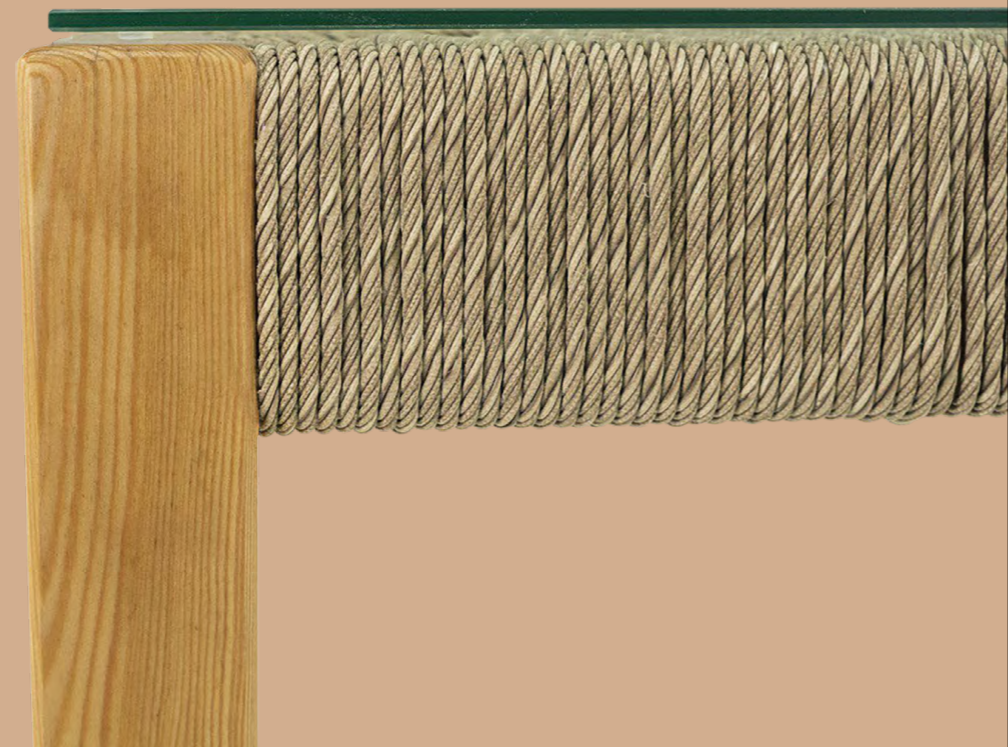

Цвет лозы: **соломенный**

Материал каркаса: **деревянные из лиственницы, покрытые деревозащитным лаком**

Материал лозы: **Polyrattan**