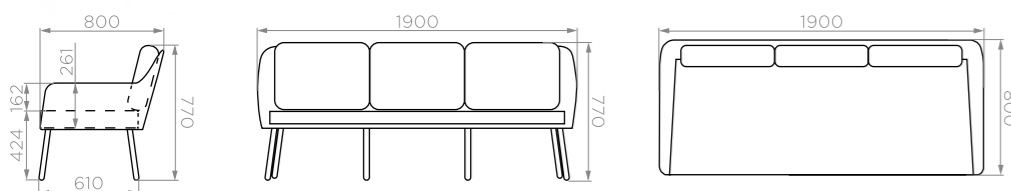

Артикул: **1900800770S3**

Размер: **1900x800x770 мм**

Количество посадочных мест: **3**

Количество подушек спинки: **3 шт**

Количество подушек сиденья: **1 шт**

Вес НЕТТО: **25 кг**

Вес БРУТТО: **25,4 кг**

Количество в упаковке: **1 шт**