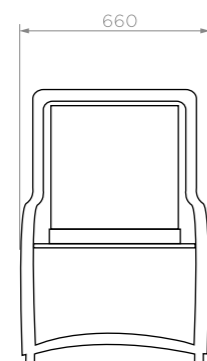

Количество в упаковке: **1 шт**

БРОНЗОВЫЙ

Артикул: **990600600В**

Размер: **990x600x660 мм**

Количество подушек: **2 шт**

Вес НЕТТО: **13,5 кг**

Вес БРУТТО: **13,9 кг**

Количество в упаковке: **1 шт**