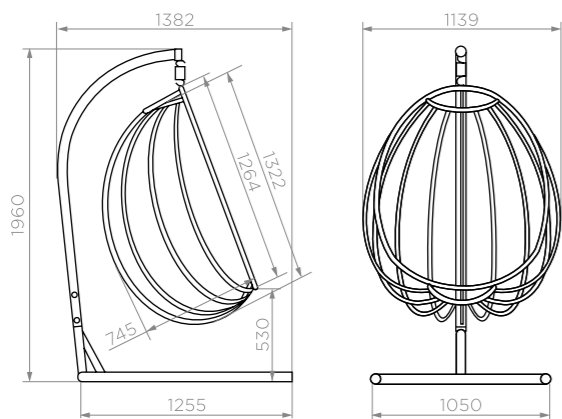

Цвет лозы: **капучино или соломенный**

•
Материал каркаса: **сталь**

•
Материал ножек: **сталь**

•
Материал лозы: **Polyrattan**

•
Материал столешницы: **закаленное стекло**

МОККА

ПОДВЕСНОЕ КРЕСЛО MAJORCA

КАПУЧИНО

Артикул: **8010009999Б**
Размер: **1050x1382x1960 мм**
Количество подушек: **4 шт**
Вес НЕТТО: **49 кг**
Вес БРУТТО: **50 кг**
Количество в упаковке: **3 шт**

СОЛОМЕННЫЙ

Артикул: **8010006088Б**
Размер: **1050x1382x1960 мм**
Количество подушек: **4 шт**
Вес НЕТТО: **49 кг**
Вес БРУТТО: **50 кг**
Количество в упаковке: **3 шт**