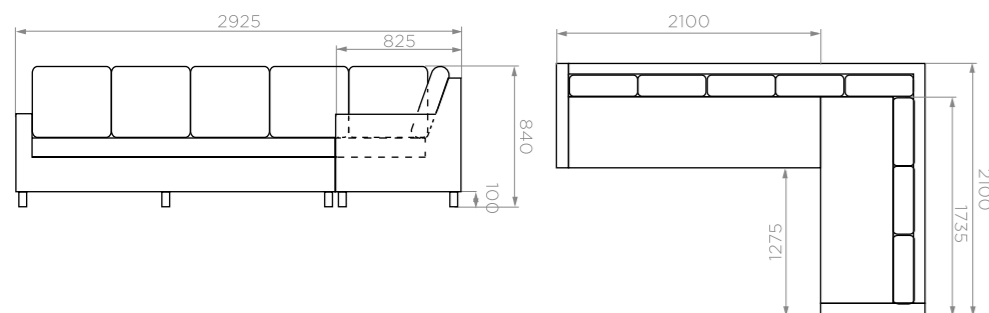

СОЛОМЕННЫЙ

Артикул: **9013008888**
Размер: **2100x2940x840 мм**
Количество посадочных мест: **7**
Количество подушек: **13 шт**
Вес НЕТТО: **74,2 кг**
Вес БРУТТО: **75 кг**
Количество в упаковке: **2 шт**