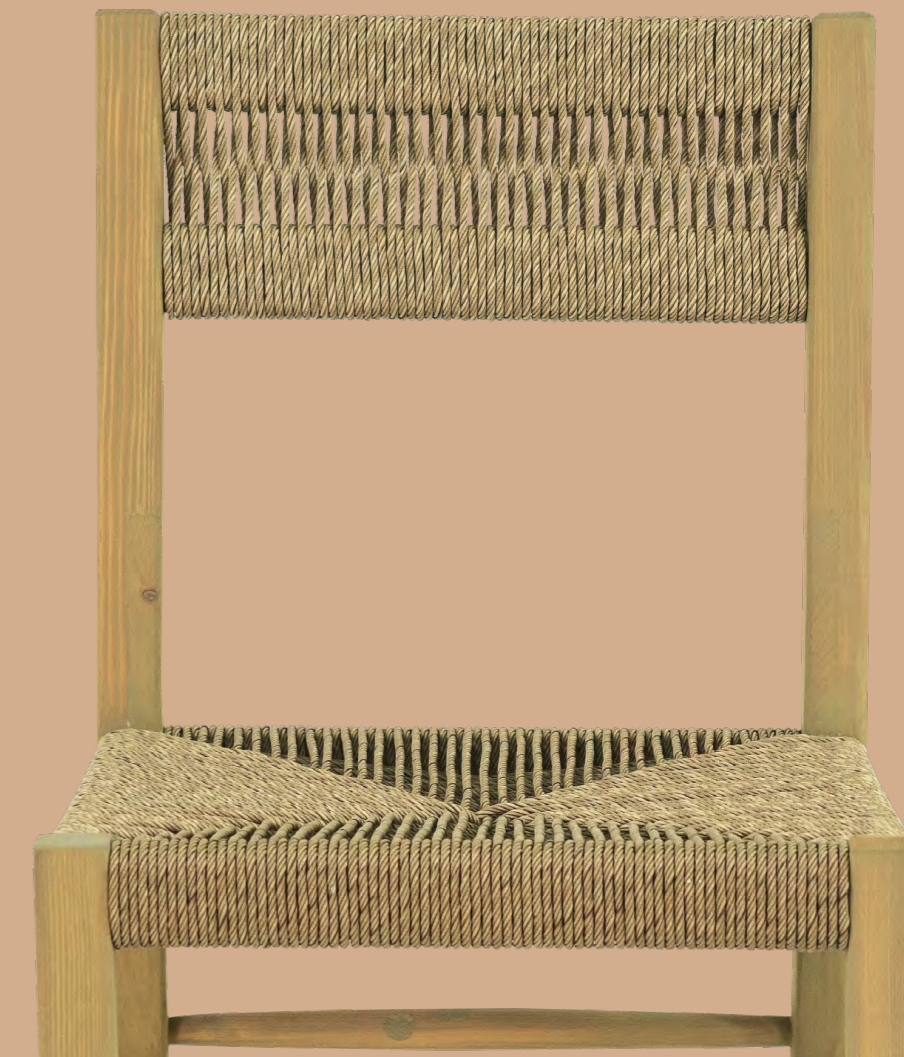

Цвет лозы: **соломенный**

Материал каркаса: **деревянные из лиственницы, покрытые деревозащитным лаком**

Материал лозы: **Polyrattan**