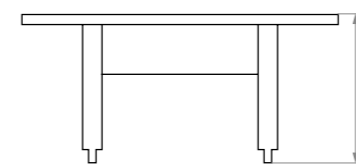

Количество в упаковке: **1 шт**

БРОНЗОВЫЙ

Артикул: **7509002200В**

Размер: **2200x750x900 мм**

Вес НЕТТО: **60,5 кг**

Вес БРУТТО: **60,9 кг**

Количество в упаковке: **1 шт**

Цвет лозы: **бежевый или бронзовый**