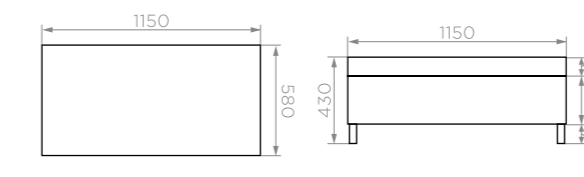

Вес НЕТТО: **12 кг**

Вес БРУТТО: **12,4 кг**

Количество в упаковке: **1 шт**

Цвет лозы: **серый, соломенный**

Цвет ножек: **темно-серый**

Цвет подушек: **серый или бежевый**

Материал каркаса: **сталь**

Материал ножек: **сталь**