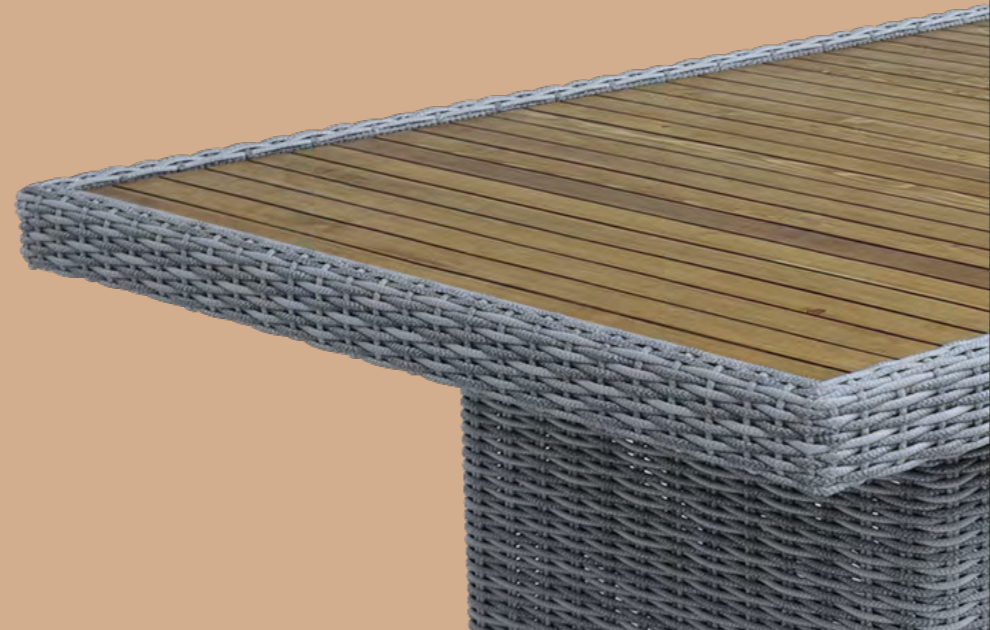

Цвет лозы: **серый, соломенный**

Цвет ножек: **темно-серый**

Материал каркаса: **сталь**

Материал ножек: **сталь**

Материал лозы: **Polyrattan**

Материал столешницы: **лиственница**

МОККА

КОЛЛЕКЦИЯ ДЛЯ СЕМЕЙНОГО ОТДЫХА