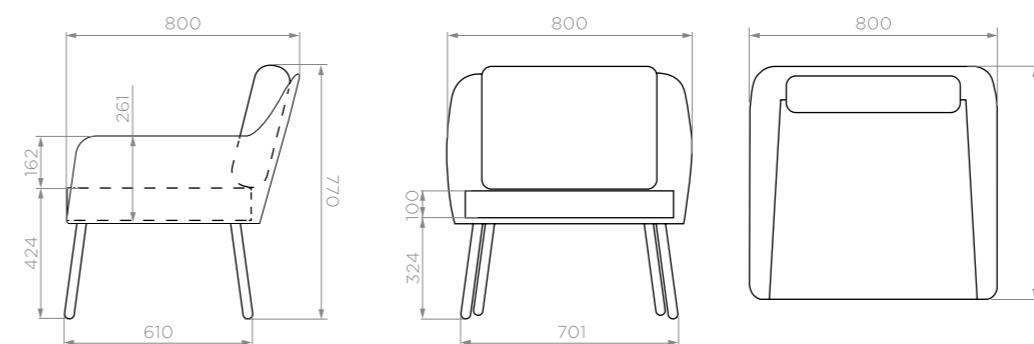

Размер: **800x800x770 мм**

Количество подушек спинки: **1 шт**

Количество подушек сиденья: **1 шт**

Вес НЕТТО: **14 кг**

Вес БРУТТО: **14,4 кг**

Количество в упаковке: **1 шт**

Цвет лозы: **серый**

Цвет ножек: **коричневый**