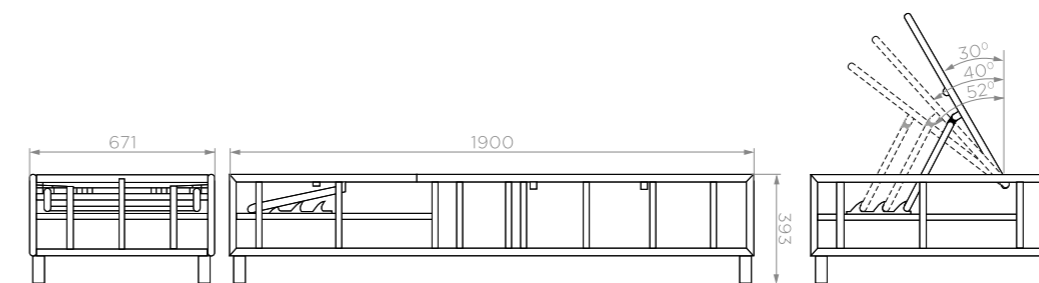

МОККА

ШЕЗЛОНГ BELLA

СЕРЫЙ

Артикул: **9011007045**

Размер: **1900x650 мм**

Количество посадочных мест: **1 шт**

Количество подушек: **1 шт**

Вес НЕТТО: **17,5 кг**

Вес БРУТТО: **18 кг**

Количество в упаковке: **1 шт**

СОЛОМЕННЫЙ

Артикул: **9011008888**

Размер: **1900x650 мм**

Количество посадочных мест: **1 шт**

Количество подушек: **1 шт**

Вес НЕТТО: **17,5 кг**

Вес БРУТТО: **18 кг**

Количество в упаковке: **1 шт**

ИДЕАЛЬНОЕ РЕШЕНИЕ
ДЛЯ СОЗДАНИЯ ЗОНЫ
ОТДЫХА У БАССЕЙНА

Цвет лозы: **серый, соломенный**

Цвет ножек: **темно-серый**

Цвет подушек: **серый или бежевый**

Материал каркаса: **сталь**

Материал ножек: **сталь**

Материал лозы: **Polyrattan**

Материал чехла подушек: **полиэстер**

Фурнитура чехла подушек: **молния**

Наполнитель подушек: **FlexyFoam**