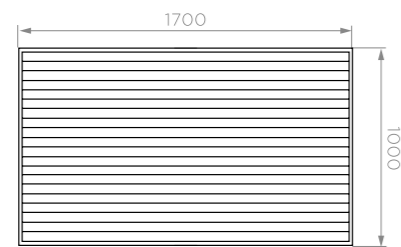

Материал лозы: **Polyrattan**

Материал чехла подушек: **полиэстер**

Фурнитура чехла подушек: **МОЛНИЯ**

Наполнитель подушек: **FlexyFoam**

МОККА

СТОЛ ОБЕДЕННЫЙ BELLA

Артикул: **17001000700**
Размер: **1700x1000x700 мм**
Вес НЕТТО: **26,15 кг**
Вес БРУТТО: **26,55 кг**
Количество в упаковке: **1 шт**