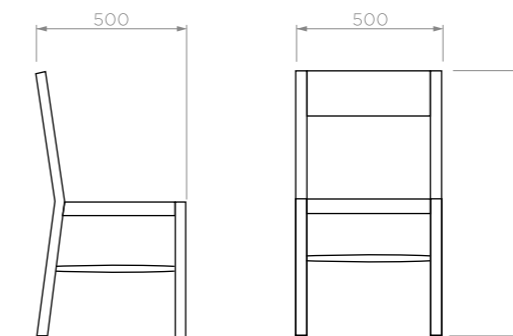

Размер: **500x500x850 мм**
Вес НЕТТО: **5,85 кг**
Вес БРУТТО: **6,25 кг**
Количество в упаковке: **1 шт**