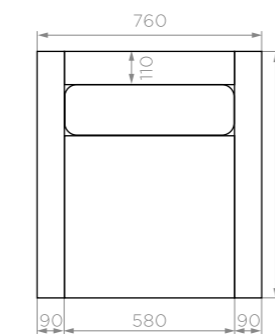

Артикул: **760820844**

Размер: **760x820x844 мм**

Количество подушек спинки: **1 шт**

Количество подушек сиденья: **1 шт**

Вес НЕТТО: **19 кг**

Вес БРУТТО: **19,4 кг**

Количество в упаковке: **1 шт**

Цвет лозы: **серый, соломенный**