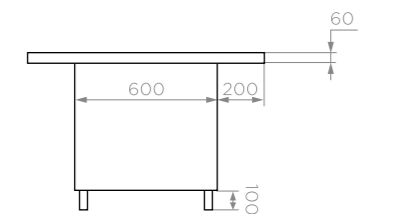

МОККА

СТОЛ ОБЕДЕННЫЙ BELLA

Артикул: **17001000700**
Размер: **1700x1000x700 мм**
Вес НЕТТО: **26,15 кг**
Вес БРУТТО: **26,55 кг**
Количество в упаковке: **1 шт**

Цвет лозы: **серый, соломенный**

Цвет ножек: **темно-серый**

Материал каркаса: **сталь**

Материал ножек: **сталь**

Материал лозы: **Polyrattan**

Материал столешницы: **лиственница**