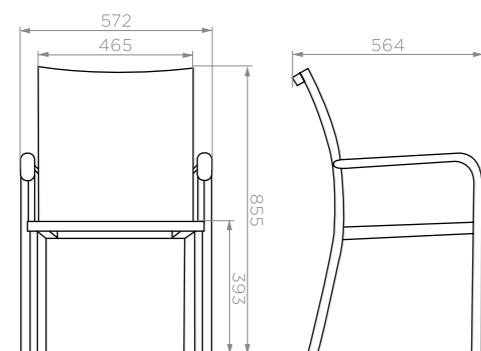

МОККА

СТУЛ BELLA

СЕРЫЙ

Артикул: **9012007045**

Размер: **600x600x870 мм**

Количество подушек: **1 шт**

Вес НЕТТО: **16,4 кг**

Вес БРУТТО: **17 кг**

Количество в упаковке: **2 шт**

СОЛОМЕННЫЙ

Артикул: **9012008888**

Размер: **600x600x870 мм**

Количество подушек: **1 шт**

Вес НЕТТО: **16,4 кг**

Вес БРУТТО: **17 кг**

Количество в упаковке: **2 шт**