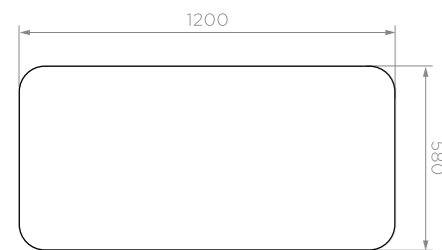

МОККА

СТОЛ RIMINI

Артикул: **1200580340Т**

Размер: **1200x580x340 мм**

Вес НЕТТО: **21 кг**

Вес БРУТТО: **21,4 кг**

Количество в упаковке: **1 шт**

Цвет лозы: **серый**