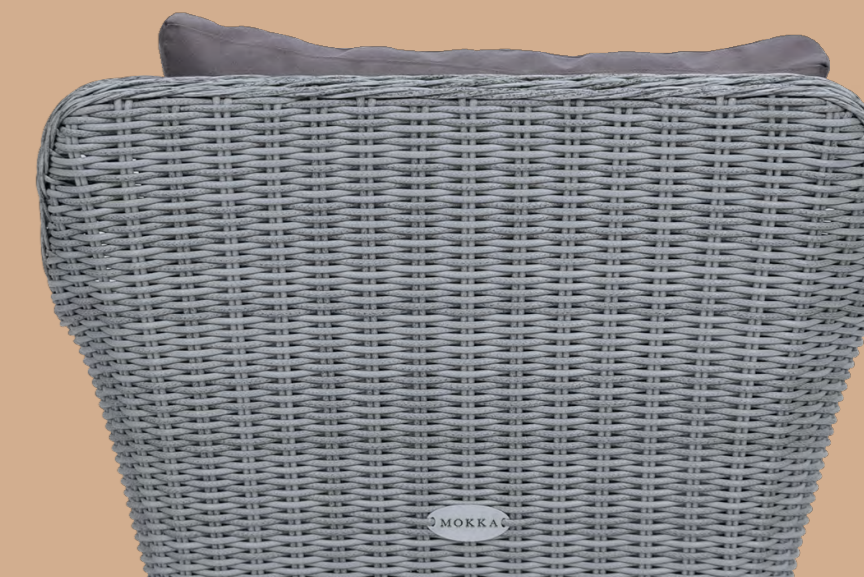

Цвет подушек: **серый**

Материал каркаса: **сталь**

Материал ножек: **сталь**

Материал лозы: **Polyrattan**

Материал чехла подушек: **полиэстер**

Фурнитура чехла подушек: **МОЛНИЯ**

Наполнитель подушек: **FlexyFoam**