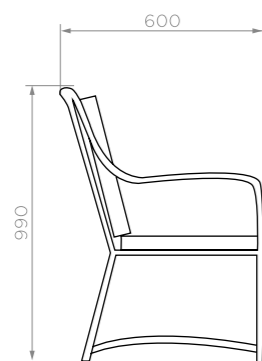

Артикул: **990600600В**

Размер: **990x600x660 мм**

Количество подушек: **2 шт**

Вес НЕТТО: **13,5 кг**

Вес БРУТТО: **13,9 кг**

Количество в упаковке: **1 шт**