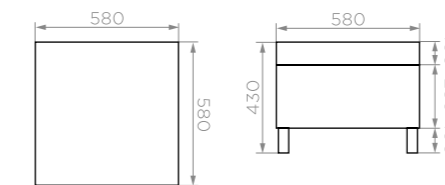

Артикул: **580580430**

Размер: **580x580x430 мм**

Количество подушек: **1 шт**

Вес НЕТТО: **7,5 кг**

Вес БРУТТО: **7,9 кг**

Количество в упаковке: **1 шт**