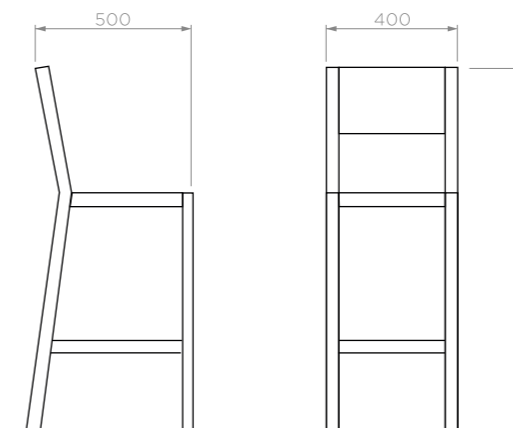

Размер: **400x500x1050 мм**
Вес НЕТТО: **7,28 кг**
Вес БРУТТО: **7,68 кг**
Количество в упаковке: **1 шт**