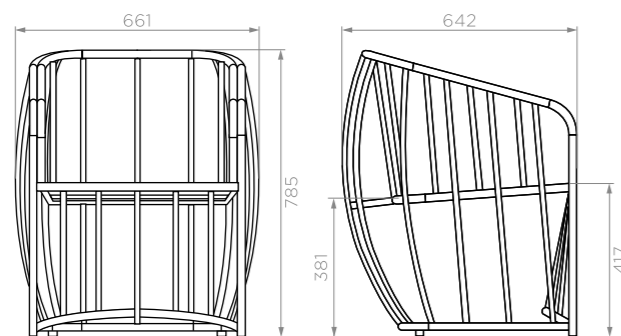

МОККА

КРЕСЛО МАJОРСА

КАПУЧИНО

Артикул: **8008009999Б**
Размер: **653x340x785 мм**
Количество подушек: **2 шт**
Вес НЕТТО: **20 кг**
Вес БРУТТО: **21 кг**
Количество в упаковке: **1 шт**

СОЛОМЕННЫЙ

Артикул: **8008006088Б**
Размер: **653x340x785 мм**
Количество подушек: **2 шт**
Вес НЕТТО: **20 кг**
Вес БРУТТО: **21 кг**
Количество в упаковке: **1 шт**