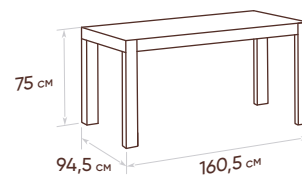

ПРЯМОУГОЛЬНЫЙ СТОЛ И 6 СТУЛЬЕВ

КОМПЛЕКТАЦИЯ:

стул с подлокотниками
JERSEY - 6 шт.

стол обеденный
прямоугольный
FIJI Table - 1 шт.

СТОЛЫ И СТУЛЬЯ МОЖНО ПРИОБРЕСТИ
ОТДЕЛЬНО

РАЗМЕРЫ КОМПЛЕКТУЮЩИХ

КОМПЛЕКТЫ ПРЕДНАЗНАЧЕНЫ ТОЛЬКО ДЛЯ ЧАСТНОГО ИСПОЛЬЗОВАНИЯ