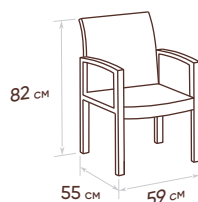

ПРЯМОУГОЛЬНЫЙ СТОЛ И 6 СТУЛЬЕВ

КОМПЛЕКТАЦИЯ:

стул с подлокотниками
JERSEY - 6 шт.

стол обеденный
прямоугольный
FIJI Table - 1 шт.

СТОЛЫ И СТУЛЬЯ МОЖНО ПРИОБРЕСТИ
ОТДЕЛЬНО

РАЗМЕРЫ КОМПЛЕКТУЮЩИХ

КОМПЛЕКТЫ ПРЕДНАЗНАЧЕНЫ ТОЛЬКО ДЛЯ ЧАСТНОГО ИСПОЛЬЗОВАНИЯ