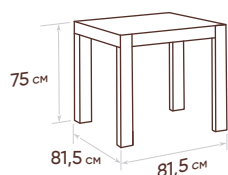

ПРЯМОУГОЛЬНЫЙ СТОЛ И 6 СТУЛЬЕВ

КОМПЛЕКТАЦИЯ:

стул с подлокотниками
JERSEY - 6 шт.

стол обеденный
прямоугольный
FIJI Table - 1 шт.

СТОЛЫ И СТУЛЬЯ МОЖНО ПРИОБРЕСТИ
ОТДЕЛЬНО

РАЗМЕРЫ КОМПЛЕКТУЮЩИХ

КОМПЛЕКТЫ ПРЕДНАЗНАЧЕНЫ ТОЛЬКО ДЛЯ ЧАСТНОГО ИСПОЛЬЗОВАНИЯ