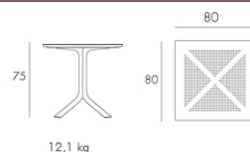

стул для кафе
Bora
| в наличии |

стул барный
Lido mini
| под заказ |

КОЛЛЕКЦИЯ ПРОФЕССИОНАЛЬНОЙ МЕБЕЛИ

LEKKO

МЕБЕЛЬ ДЛЯ БАЛКОНА И КОФЕЙНИ

CLIP 80

СТОЛ КВАДРАТНЫЙ

«ФИШКИ» СТОЛОВ CLIP 80

Квадратная форма – столешница имеет больше полезного пространства

Стильная перфорация – просто обслуживать, поверхность легко убирается и быстро высыхает

Безопасность – отсутствие острых углов, ножки столов не скользят на большинстве типов поверхностей