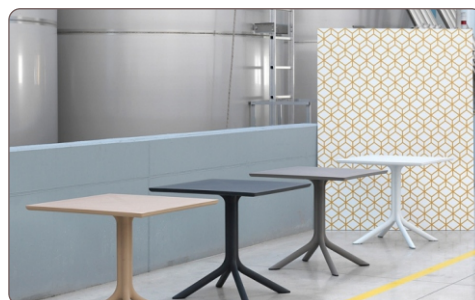

стул для кафе
Bora
| в наличии |

стул барный
Lido mini
| под заказ |

КОЛЛЕКЦИЯ ПРОФЕССИОНАЛЬНОЙ МЕБЕЛИ

LEKKO

МЕБЕЛЬ ДЛЯ БАЛКОНА И КОФЕЙНИ

CLIP 80

СТОЛ КВАДРАТНЫЙ

«ФИШКИ» СТОЛОВ CLIP 80

Квадратная форма – столешница имеет больше полезного пространства

Стильная перфорация – просто обслуживать, поверхность легко убирается и быстро высыхает

Безопасность – отсутствие острых углов, ножки столов не скользят на большинстве типов поверхностей

Прочность выше обычного – благодаря конструкции и материалам выдерживают до 160 кг

Легко собираются – конструкция столов позволяет быстро собирать и разбирать их

«ФИШКИ» КОЛЛЕКЦИИ LEKKO

Привлекательный внешний вид – безупречные формы, матовая поверхность