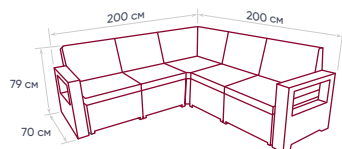

## КОМПЛЕКТ CORNER SET

- УНИВЕРСАЛЬНЫЙ
- ПРОЧНЫЙ
- ФУНКЦИОНАЛЬНЫЙ

ЦВЕТ МЕБЕЛИ: **ВЕНГЕ**

ЦВЕТ ПОДУШЕК: **БЕЖЕВЫЙ**

ЖУРНАЛЬНЫЙ СТОЛИК **В КОМПЛЕКТ НЕ ВХОДИТ**

### ПРЕИМУЩЕСТВА TWEET CORNER SET

- Лёгкий вес изделий – просто передвигать с места на место по террасе или участку
- Подушки толщиной 50 мм с наполнителем из холлофайбера – не впитывают влагу
- 100% имитация искусственного ротанга
- Водоотталкивающая прочная ткань подушек съемная, на молнии, легко стирается
- Простой уход – мебель моется обычной водой, не впитывает грязь
- Стильный, современный внешний вид и комфортная мягкая спинка
- Быстрая и интуитивно понятная самостоятельная сборка
- Эргономичные и удобные подлокотники
- Подлокотники с отверстиями для стаканов – удобство при ветряной погоде
- Не боится дождя, снега и разрушающих солнечных лучей

### УПАКОВКА TWEET CORNER SET

- **2 КОРОБКИ С ДИВАНОМ:**
  - 118 x 70 x 36 см, вес – 22 кг каждая

КОМПЛЕКТ TWEET CORNER SET MAX ОПТИМАЛЕН ДЛЯ ЧАСТНОГО ИСПОЛЬЗОВАНИЯ

Важно! Цвет на фото или на экране компьютера может отличаться от фактического!