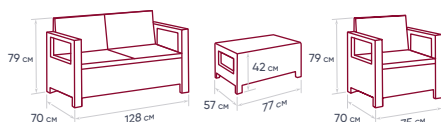

- Лёгкий вес изделий – просто передвигать с места на место по террасе или участку
- Подушки толщиной 50 мм с наполнителем из холлофайбера – не впитывают влагу
- 100% имитация искусственного ротанга
- Водоотталкивающая прочная ткань подушек съемная, на молнии, легко стирается
- Простой уход – мебель моется обычной водой, не впитывает грязь
- Стильный, современный внешний вид и комфортная мягкая спинка
- Быстрая и интуитивно понятная самостоятельная сборка
- Эргономичные и удобные подлокотники
- Подлокотники с отверстиями для стаканов – удобство при ветряной погоде
- Не боится дождя, снега и разрушающих солнечных лучей

РАЗМЕРЫ TWEET TERRACE SET

УПАКОВКА TWEET TERRACE SET

- **2 КОРОБКИ С КРЕСЛАМИ:**
 - 75 x 69 x 31 см, вес – 7 кг каждая
- **1 КОРОБКА С ДИВАНОМ:**
 - 119 x 72 x 37 см, вес – 12 кг
- **1 КОРОБКА СО СТОЛОМ:**
 - 80 x 59 x 21 см, вес – 5 кг