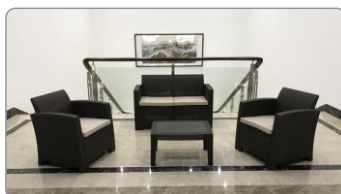

Важно! Цвет на фото или на экране компьютера может отличаться от фактического!

МЕБЕЛЬ ПОДХОДИТ ДЛЯ КОММЕРЧЕСКОГО ИСПОЛЬЗОВАНИЯ