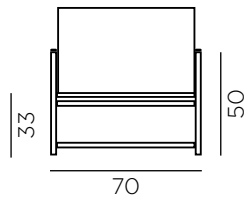

SANTORINI I