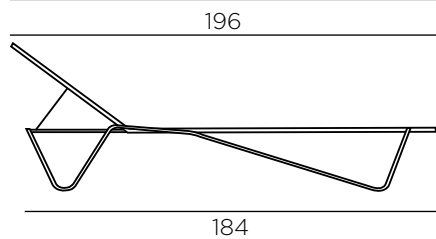

BIO TZA
n'n'out furniture **SKIASIS**
collections

ШЕЗЛОНГИ
2025

ДЮРАЛЮМИНИЕВАЯ РАМА

НИЗКИЕ ПОДЛОКОТНИКИ

ДЫШАЩАЯ ТКАНЬ

Hera

Строгие линии и классическая форма - прекрасный вариант для зоны бассейна. Небольшие подлокотники создадут дополнительный комфорт.

HERA

GREY

ANTHRACITE

TORTORA

BLUE

кг: 6,5
с нагрузкой, кг: 180
на паллете, шт: 20

: 4

Santorini I