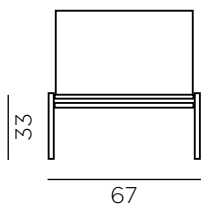

HERA

GREY

ANTHRACITE

TORTORA

BLUE

кг: 6,5
с нагрузкой, кг: 180
на паллете, шт: 20

: 4

Santorini I