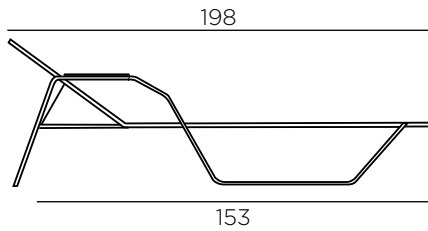

SANTORINI I