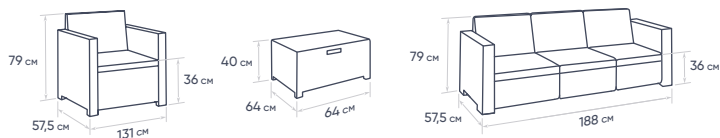

САДОВАЯ УЛИЧНАЯ МЕБЕЛЬ

NEBRASKA SET 3

Артикул: **9068.3**

ЦВЕТ МЕБЕЛИ: **КОРИЧНЕВЫЙ**

ЦВЕТ ПОДУШЕК: **БЕЛО-БЕЖЕВЫЙ**

■ РАЗМЕР ПОДУШЕК: 57(Ш) x 50(Г) x 5(ВЫСОТА) см

МАКСИМАЛЬНАЯ СТАТИЧЕСКАЯ НАГРУЗКА: **160**

Артикул: **9068**

ЦВЕТ МЕБЕЛИ: **БЕЛЫЙ**

ЦВЕТ ПОДУШЕК: **ТЕМНО-СЕРЫЙ**

УПАКОВКА

■ **две картонных коробки:**

- длина - **80,0** и **116,0** см
- ширина - **60,0** и **67,0** см
- высота - **75,0** и **42,0** см
- вес брутто - **31,3** и **26,0** кг
- объем - **0,33** м³

РАЗМЕРЫ

■ **в собранном виде:**

- длина - **281,0** см
- ширина - **162,0** см
- высота - **79,0** см

ПАЛЛЕТА

■ **Количество единиц: 4**

- длина - **119,0** см
- ширина - **74,0** см
- высота - **240,0** см
- вес брутто - **189,0** кг
- объем - **2,12** м³