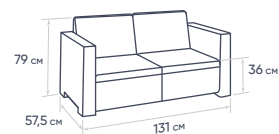

САДОВАЯ УЛИЧНАЯ МЕБЕЛЬ

NEBRASKA SOFA 2

Артикул: 9070.3

ЦВЕТ МЕБЕЛИ: КОРИЧНЕВЫЙ

ЦВЕТ ПОДУШЕК: БЕЛО-БЕЖЕВЫЙ

■ РАЗМЕР ПОДУШЕК: 57(Ш) x 50(Г) x 5(ВЫСОТА) см

■ МАКСИМАЛЬНАЯ СТАТИЧЕСКАЯ НАГРУЗКА: 160

Артикул: 9070

ЦВЕТ МЕБЕЛИ: БЕЛЫЙ

ЦВЕТ ПОДУШЕК: ТЕМНО-СЕРЫЙ

УПАКОВКА

■ одна картонная коробка:

- длина - 116,0 см
- ширина - 67,0 см
- высота - 28,5 см
- вес брутто - 17,5 кг
- объем - 0,22 м³

РАЗМЕРЫ

■ в собранном виде:

- длина - 131,0 см
- ширина - 57,5 см
- высота - 79,0 см

ПАЛЛЕТА

■ Количество единиц: 16

- длина - 120,0 см
- ширина - 135,0 см
- высота - 240,0 см
- вес брутто - 290,0 кг
- объем - 3,89 м³

ОПТИМАЛЬНЫ ДЛЯ КОММЕРЧЕСКОГО ИСПОЛЬЗОВАНИЯ

Важно! Цвет на фото или на экране компьютера может отличаться от фактического!