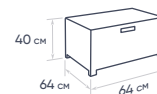

КОЛЛЕКЦИЯ
NEBRASKA

MADE IN ITALY

NEBRASKA COLLECTION

САДОВАЯ УЛИЧНАЯ МЕБЕЛЬ

NEBRASKA STORAGE TABLE

Артикул: 9031.3

ЦВЕТ МЕБЕЛИ: КОРИЧНЕВЫЙ

МАКСИМАЛЬНАЯ СТАТИЧЕСКАЯ НАГРУЗКА: 75

Артикул: 9031

ЦВЕТ МЕБЕЛИ: БЕЛЫЙ

УПАКОВКА

■ одна картонная коробка:

- длина – 80,0 см
- ширина – 63,0 см
- высота – 13,0 см
- вес брутто – 7,0 кг
- объем – 0,07 м³

РАЗМЕРЫ

■ в собранном виде:

- длина – 64,0 см
- ширина – 64,0 см
- высота – 40,0 см

ПАЛЛЕТА

■ Количество единиц: 15

- длина – 80,0 см
- ширина – 64,0 см
- высота – 235,0 см
- вес брутто – 189,0 кг
- объем – 1,20 м³

ОПТИМАЛЬНЫ ДЛЯ КОММЕРЧЕСКОГО ИСПОЛЬЗОВАНИЯ

Важно! Цвет на фото или на экране компьютера может отличаться от фактического!

ВИДЕОПРЕЗЕНТАЦИЯ

СПА

У БАССЕЙНА

ОТЕЛЬ

РЕСТОРАН

ЧАСТНЫЙ ДОМ

ТЕРРАСА

КОЛЛЕКЦИЯ
NEBRASKA

КОЛЛЕКЦИЯ