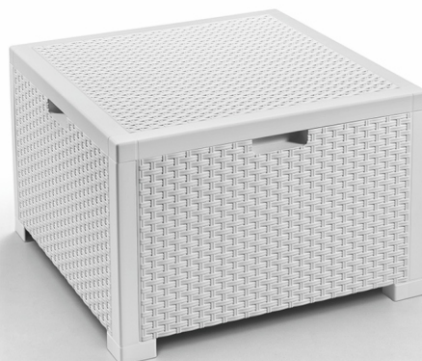

КОЛЛЕКЦИЯ
NEBRASKA

MADE IN ITALY

NEBRASKA COLLECTION

САДОВАЯ УЛИЧНАЯ МЕБЕЛЬ

NEBRASKA STORAGE TABLE

Артикул: 9031.3

ЦВЕТ МЕБЕЛИ: КОРИЧНЕВЫЙ

МАКСИМАЛЬНАЯ СТАТИЧЕСКАЯ НАГРУЗКА: 75

Артикул: 9031

ЦВЕТ МЕБЕЛИ: БЕЛЫЙ

УПАКОВКА

■ одна картонная коробка:

- длина – 80,0 см
- ширина – 63,0 см
- высота – 13,0 см
- вес брутто – 7,0 кг
- объем – 0,07 м³

РАЗМЕРЫ

■ в собранном виде:

- длина – 64,0 см
- ширина – 64,0 см
- высота – 40,0 см

ПАЛЛЕТА

■ Количество единиц: 15

- длина – 80,0 см
- ширина – 64,0 см
- высота – 235,0 см
- вес брутто – 189,0 кг
- объем – 1,20 м³

ОПТИМАЛЬНЫ ДЛЯ КОММЕРЧЕСКОГО ИСПОЛЬЗОВАНИЯ

Важно! Цвет на фото или на экране компьютера может отличаться от фактического!