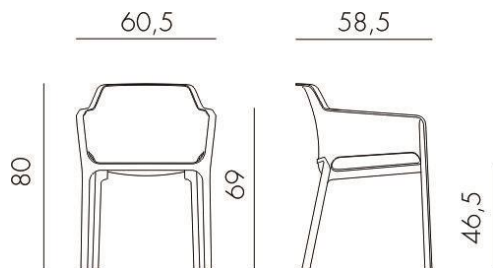

Цельнолитое **КРЕСЛО NET** имеет эргономичную форму и прекрасно подойдет для организации обеденных зон на верандах летних кафе или патио. Перфорированная поверхность изделия обеспечивает хорошую вентиляцию, а мягкая подушка на сидении обеспечит дополнительный комфорт.

## Карскас

Размер: 60,5 x 80 x 58,5 см  
 Вес: 3,9 кг  
 Количество в упаковке: 6 шт  
 Количество на паллете: 26 шт  
 Штабелируемость: Да

БЕЛЫЙ  
403260000006

ТОРТОРА  
403261000006

- Материал каркаса: полипропиленовое стекловолокно с УФ защитой.
- Нескользящие ножки: да

## Подушка

Размер: 48,5 x 46 x 3,5 см  
 Вес: 0,3 кг  
 Количество в упаковке: 4 шт  
 Количество на паллете: 288 шт

БЕЛЫЙ  
3632600155

СЕРЫЙ  
3632600136

- Чехол: грязеотталкивающая ткань с обработкой против плесени.
- Наполнитель – ППУ 28 кг/м3.
- Несъемные чехлы.