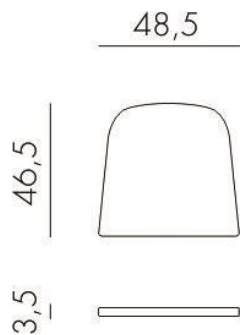

## Карскас

Размер: 60,5 x 80 x 58,5 см  
 Вес: 3,9 кг  
 Количество в упаковке: 6 шт  
 Количество на паллете: 26 шт  
 Штабелируемость: Да

БЕЛЫЙ  
403260000006

ТОРТОРА  
403261000006

- Материал каркаса: полипропиленовое стекловолокно с УФ защитой.
- Нескользящие ножки: да

## Подушка

Размер: 48,5 x 46 x 3,5 см  
 Вес: 0,3 кг  
 Количество в упаковке: 4 шт  
 Количество на паллете: 288 шт

БЕЛЫЙ  
3632600155

СЕРЫЙ  
3632600136

- Чехол: грязеотталкивающая ткань с обработкой против плесени.
- Наполнитель – ППУ 28 кг/м3.
- Несъемные чехлы.