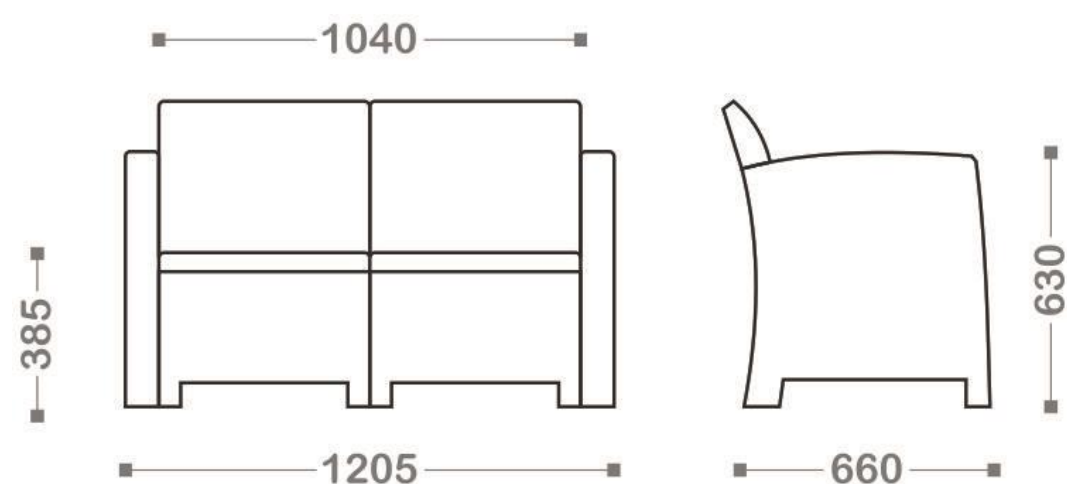

Арт. 40-712-2/3 ВЮ
Венге + Бежевый

Арт. 40-712-1/3 ВЮ
Антрацит + Серый

- картонный короб
- 1 шт
- 60 x 76 x 72 см
- 19,2 кг

ДВУХМЕСТНЫЙ ДИВАН

- Подушки в комплекте
- Максимальная нагрузка на посадочное место: **120 кг**