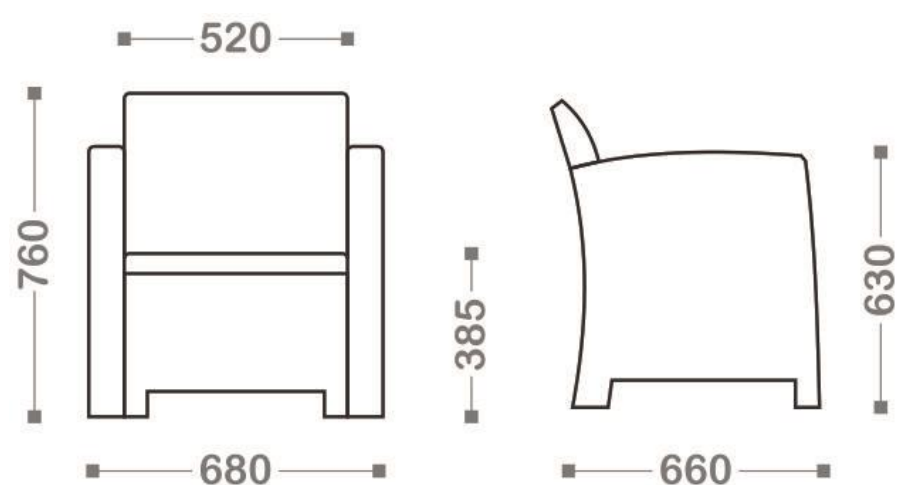

Арт. 40-712-2/3 ВЮ
Венге + Бежевый

Арт. 40-712-1/3 ВЮ
Антрацит + Серый

- картонный короб
- 1 шт
- 60 x 76 x 72 см
- 19,2 кг

ДВУХМЕСТНЫЙ ДИВАН

- Подушки в комплекте
- Максимальная нагрузка на посадочное место: **120 кг**

Арт. 40-712-2/2 ВЮ
Венге + Бежевый

Арт. 40-712-1/2 ВЮ
Антрацит + Серый

- картонный короб
- 1 шт
- 60 x 76 x 72 см
- 13 кг

КРЕСЛО

- Подушки в комплекте
- Максимальная нагрузка на посадочное место: **120 кг**

Арт. 40-712-2/4 ВЮ
Венге + Бежевый

Арт. 40-712-1 ВЮ
Антрацит + Серый

- картонный короб
- 2 шт
- 60 x 76 x 72 см
- 8,3 кг

СТОЛ

Арт. 40-712-2/1 ВЮ
Венге

Арт. 40-712-1/1 ВЮ
Антрацит

- картонный короб
- 1 шт
- 54 x 75 x 11 см
- 2,7 кг