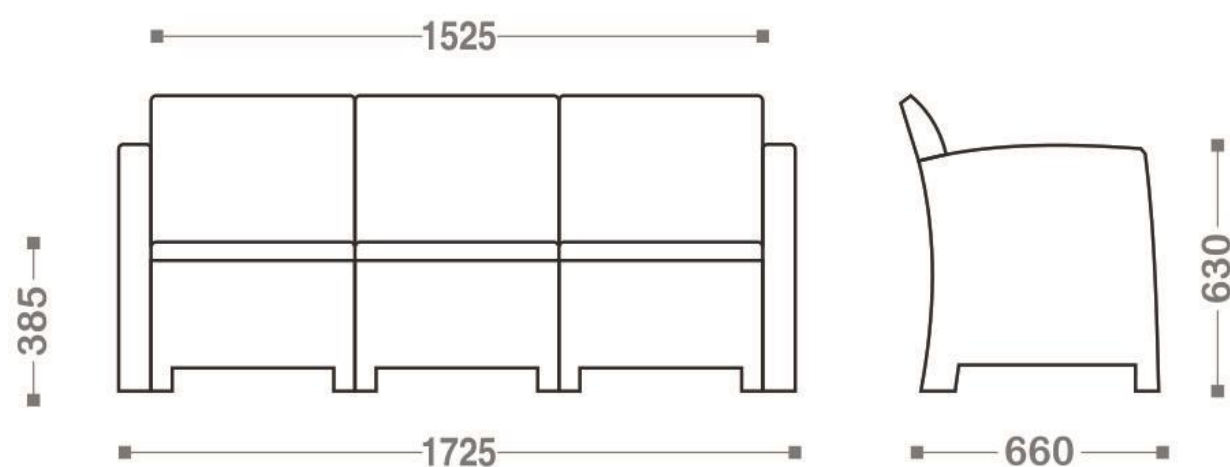

ТРЕХМЕСТНЫЙ ДИВАН

- Подушки в комплекте
- Максимальная нагрузка на посадочное место: **120 кг**

Арт. 40-712-2/3 ВЮ
Венге + Бежевый

Арт. 40-712-1/3 ВЮ
Антрацит + Серый

- картонный короб
- 1 шт
- 60 x 76 x 72 см
- 19,2 кг

ДВУХМЕСТНЫЙ ДИВАН

- Подушки в комплекте
- Максимальная нагрузка на посадочное место: **120 кг**

Арт. 40-712-2/2 ВЮ
Венге + Бежевый

Арт. 40-712-1/2 ВЮ
Антрацит + Серый

- картонный короб
- 1 шт
- 60 x 76 x 72 см
- 13 кг

КРЕСЛО

- Подушки в комплекте
- Максимальная нагрузка на посадочное место: **120 кг**

Арт. 40-712-2/4 ВЮ
Венге + Бежевый

Арт. 40-712-1 ВЮ
Антрацит + Серый

- картонный короб
- 2 шт
- 60 x 76 x 72 см
- 8,3 кг

СТОЛ

Арт. 40-712-2/1 ВЮ
Венге

Арт. 40-712-1/1 ВЮ
Антрацит

- картонный короб
- 1 шт
- 54 x 75 x 11 см
- 2,7 кг