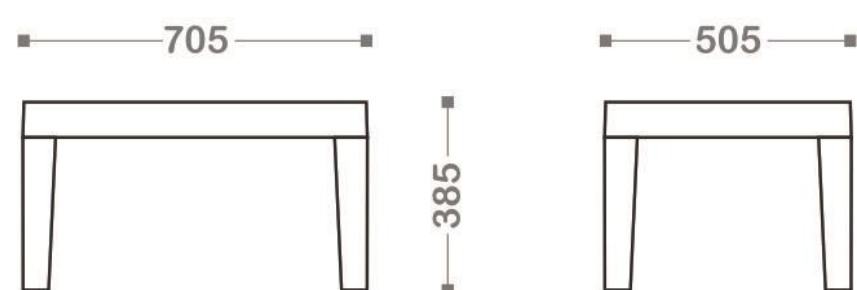

Арт. 40-712-2/2 ВЮ
Венге + Бежевый

Арт. 40-712-1/2 ВЮ
Антрацит + Серый

- картонный короб
- 1 шт
- 60 x 76 x 72 см
- 13 кг

КРЕСЛО

- Подушки в комплекте
- Максимальная нагрузка на посадочное место: **120 кг**

Арт. 40-712-2/4 ВЮ
Венге + Бежевый

Арт. 40-712-1 ВЮ
Антрацит + Серый

- картонный короб
- 2 шт
- 60 x 76 x 72 см
- 8,3 кг

СТОЛ

Арт. 40-712-2/1 ВЮ
Венге

Арт. 40-712-1/1 ВЮ
Антрацит

- картонный короб
- 1 шт
- 54 x 75 x 11 см
- 2,7 кг