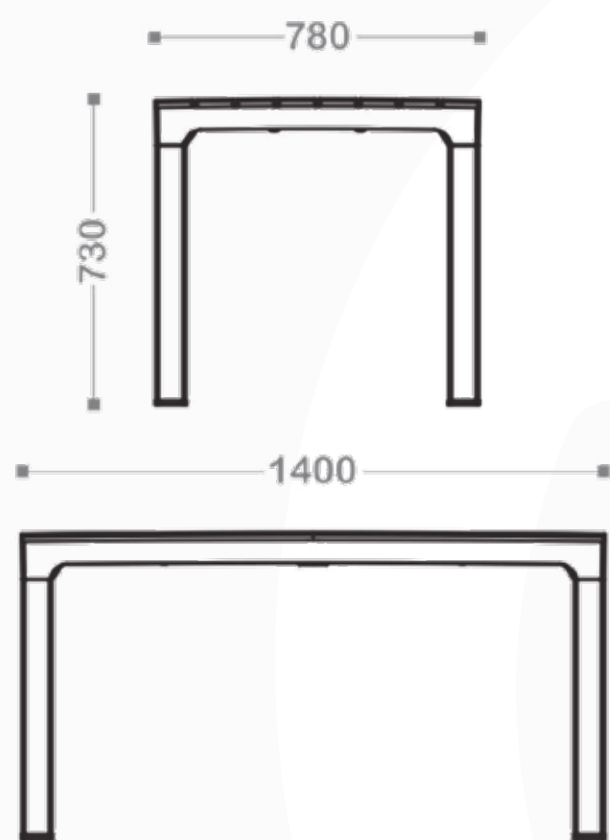

Стол **BOSTON** прекрасно подойдет для организации летней обеденной зоны. Наличие двух вариантов размера позволит выбрать оптимальный вариант для террас различной площади.

СТОЛ BOSTON 1400 x 780 мм

Арт. 40-706-2 ВЮ
Венге

Арт. 40-706-1 ВЮ
Антрацит

полиэтиленовая пленка

1 шт

140 x 80 x 15 см

13,4 кг

СТОЛ BOSTON quattro 780 x 780 мм

Арт. 40-704-2 ВЮ
Венге

Арт. 40-704-1 ВЮ
Антрацит