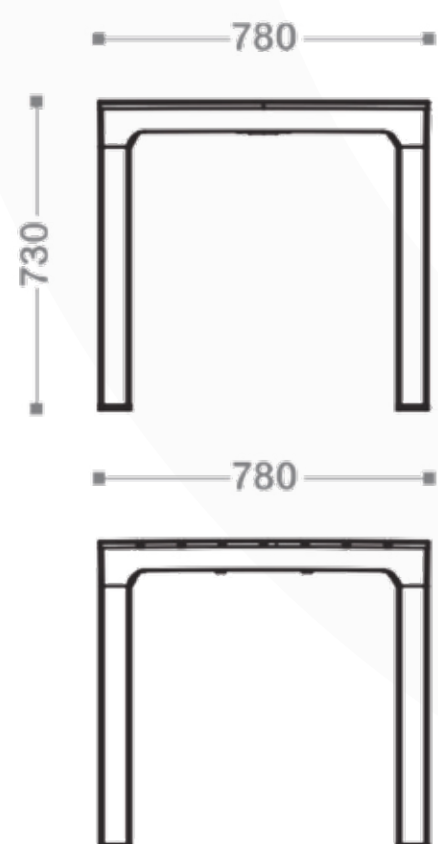

Стол **BOSTON** прекрасно подойдет для организации летней обеденной зоны. Наличие двух вариантов размера позволит выбрать оптимальный вариант для террас различной площади.

СТОЛ BOSTON 1400 x 780 мм

Арт. 40-706-2 ВЮ
Венге

Арт. 40-706-1 ВЮ
Антрацит

полиэтиленовая пленка

1 шт

140 x 80 x 15 см

13,4 кг

СТОЛ BOSTON quattro 780 x 780 мм

Арт. 40-704-2 ВЮ
Венге

Арт. 40-704-1 ВЮ
Антрацит

полиэтиленовая пленка

1 шт

80 x 80 x 15 см

8,7 кг

ПОЗВОНИТЕ ИЛИ НАПИШИТЕ НАМ

+7 (495) 966-23-86

+7 (800) 775-21-86

outdoor@gardeck.ru