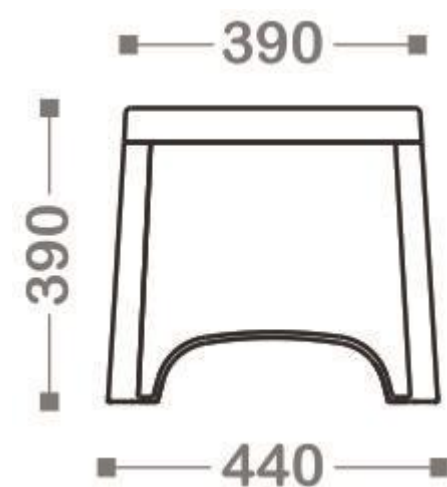

СОСТАВ КОМПЛЕКТА:
КРЕСЛО 2 ШТ + СТОЛ

- Подушки в комплекте
- Максимальная нагрузка на посадочное место: **120 кг**

Арт. 40-710-2 BIO
Венге + Бежевый

Арт. 40-710-1 BIO
Антрацит + Серый

- картонный короб
- 1 комплект
- 115 x 90 x 15 см
- 11 кг