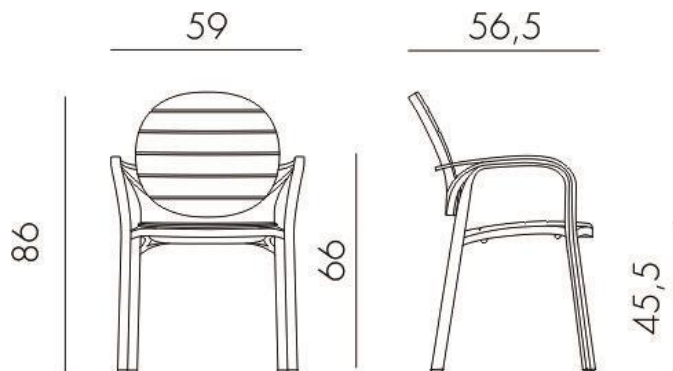

Изящный дизайн **КРЕСЛА PALMA** подчеркнет индивидуальность пространства и поможет расставить правильные акценты. Выполненные из широких ламелей сиденье и спинка, подлокотники с плавными изгибами и оптимальная эргономика – все это позволит наслаждаться отдыхом.

Размер: 86 x 59 x 56,5 см

Вес: 5,2 кг

Количество в упаковке: 6 шт

Количество на паллете: 24 шт

Штабелируемость: Да

- Материал каркас: полипропилен с УФ защитой.
- Нескользящие ножки: да

БЕЛЫЙ –  
ТОРТОРА  
4023700010