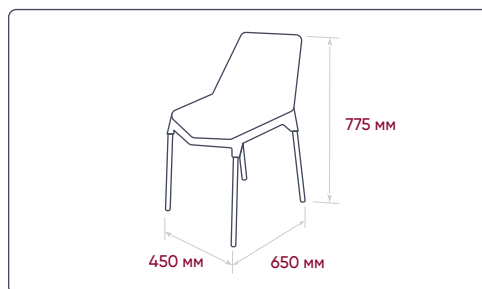

ЦВЕТ СТУЛА: **БЕЛЫЙ** (арт. HORW), НОЖЕК - **СЕРЫЙ**

ЦВЕТ СТУЛА: **БЕНГЕ** (арт. B8008), НОЖЕК - **СЕРЫЙ**

ПРЕИМУЩЕСТВА СТУЛЬЕВ HORECA

- **Прочность** - выдерживает вес более 300 кг благодаря точно спроектированным ребрам жесткости и добавлению стекловолокна в состав пластика
- **Комфорт** - стул «вентилируемый», на нем не скапливается вода, быстро сохнет, а вы не потеете
- **Эргономика** - стул имеет самые оптимальные размеры и формы
- **Удобство пользования** - стопируется до 4х стульев, удобные ручки для переноски и для крепления гибкими тросами в летних кафе на ночь
- **Лёгкость** - вес одного стула составляет всего 2,4 кг
- **Минимальный уход** - легко мыть, не остаются пятна, не царапается
- **Металлические ножки** - обеспечивают прочность даже при «качании» на стуле