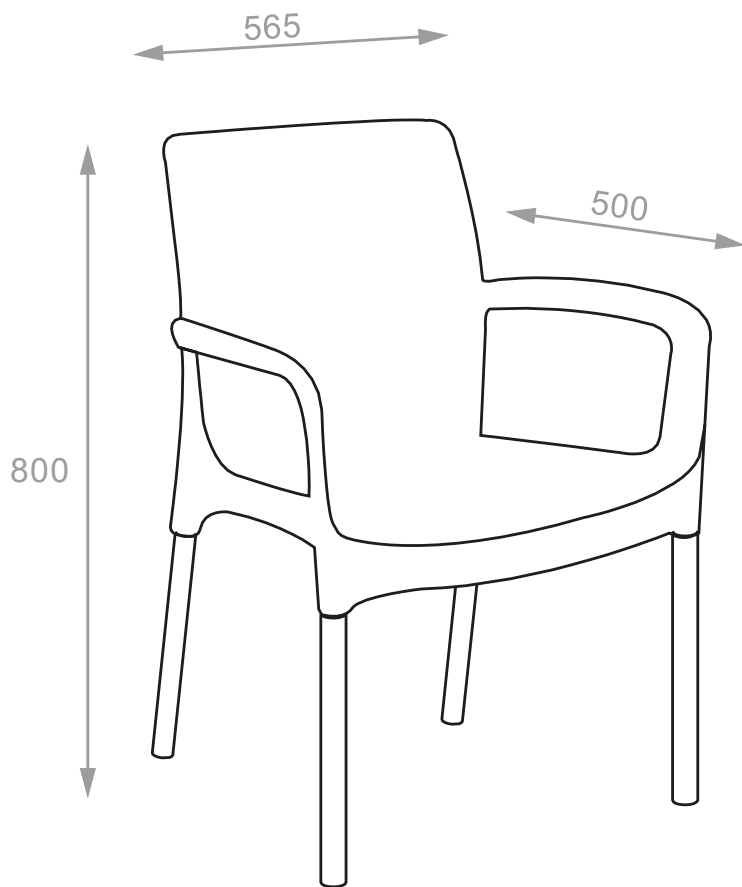

TWEET

Артикул МТ68В

Цвет сидения: коричневый

Цвет ножек: черный

СТУЛ BALI SOLID

размер в собранном виде	565x500x800 мм
размер сидения	565x485x510 мм
вес изделия	3.33 кг
количество в группе	6 шт
максимальная нагрузка	200 кг
материал изготовления	пластик, металл

ГАРАНТИЯ:

- **при коммерческом** использовании: 12 мес
- **при частном** использовании: 18 мес