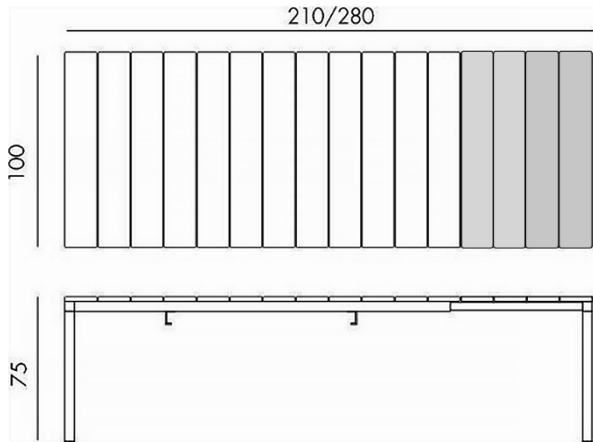

## Порядок увеличения длины

Размер: 100 x 210 – 280 x 75 см

Количество персон: 8-10

Вес: 54 кг

Количество в упаковке: 1 шт

Количество на паллете: 12 шт

ТОРТОРА  
4825910000

БЕЛЫЙ  
4825300000