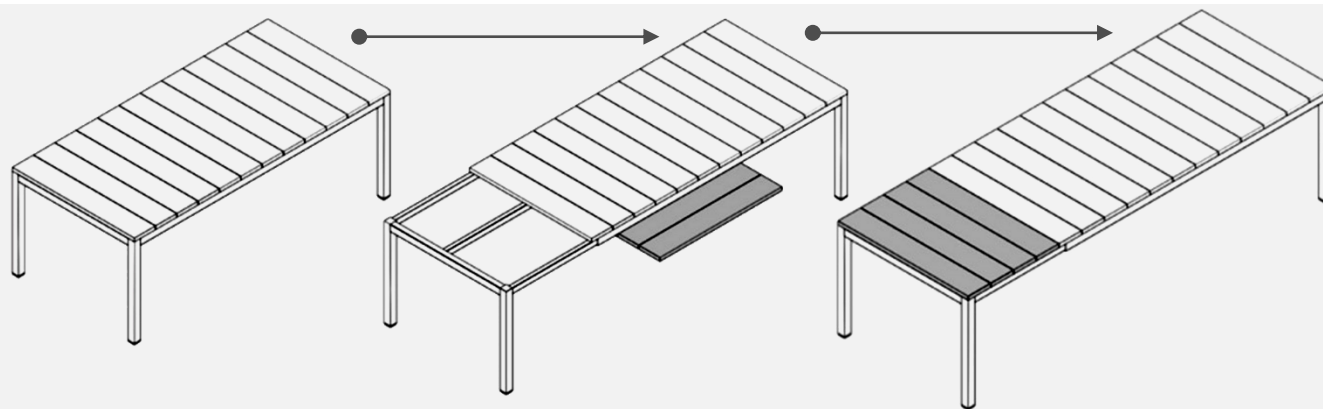

Раздвижной стол с яркой индивидуальностью. Современный дизайн и продуманный функционал станут прекрасным дополнением для патио. Разнообразие оттенков позволит подобрать гармоничное сочетание в любом интерьере.

## Порядок увеличения длины

Размер: 100 x 210 – 280 x 75 см

Количество персон: 8-10

Вес: 54 кг

Количество в упаковке: 1 шт

Количество на паллете: 12 шт

ТОРТОРА  
4825910000

БЕЛЫЙ  
4825300000

- **Раздвижной**
- **Материал столешницы: DURELTOP (полипропилен с защитой от УФ-излучения)**
- **Материал ножек: окрашенный алюминий.**
- **Регулировка ножек: да**