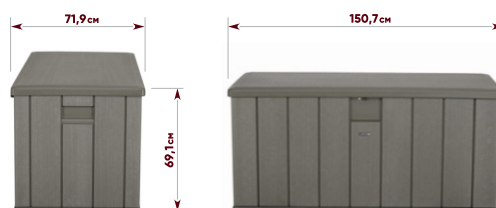

ВМЕСТИМОСТЬ

Сундук уличный премиум рассчитан на 570 литров, что позволит хранить большое количество принадлежностей Вашего патио.

ПРОСТОЙ УХОД

Не нуждается в частом техническом обслуживании. Не нужно красить. Легко моется.

ВНУТРЕННИЕ РАЗМЕРЫ:

Ширина: 142,2 см
Глубина: 63,5 см
Высота (max): 64,2 см

УПАКОВКА

РАЗМЕРЫ КОРОБКИ: 155 x 74 x 18 см
ВЕС НЕТТО: 25 кг ВЕС БРУТТО: 28 кг

УДОБНО ХРАНИТЬ

- ПОДУШКИ для уличной мебели
- БАРБЕКЮ, мангалы, дрова, уголь и пр.
- САДОВЫЙ ИНВЕНТАРЬ: семена, шланги и пр.
- ИГРУШКИ, мячи, спасательные круги и пр.
- МЕБЕЛЬ, стулья, столики, гамаки, пледы и пр.