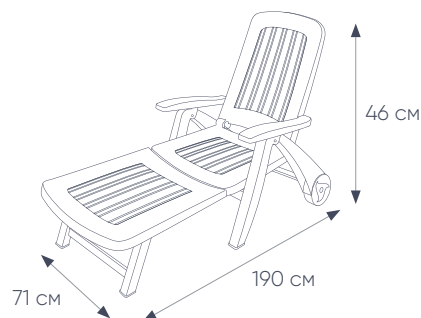

BPA
FREE

не содержат
бисфенол

- ПЛЯЖИ
- БАССЕЙНЫ
- СПА ЗОНЫ

не выгорают
не трескаются

небольшой
вес

устойчивы к
перепадам темп.

не ржавеют
стойки к осадкам

легко
стопируются

выдерживают
вес 150 кг

ШЕЗЛОНГИ ПОД РОТАНГ rattan™

NILO

СТОПИРУЕМЫЙ ШЕЗЛОНГ

ПРЕИМУЩЕСТВА ШЕЗЛОНГОВ

КРАСОТА

Шезлонги на 100% имитируют искусственный ротанг. Украсят любую территорию от пляжей и гостиниц до частных домов!

ДОЛГОВЕЧНОСТЬ

УФ-защита предотвращает выцветание. Полипропилен не ржавеет и не деформируется, устойчив к резким перепадам температуры.

ПРАКТИЧНОСТЬ

Не нуждаются в особом уходе. Легко моются обычной водой.

ЛЕГКОСТЬ И МОБИЛЬНОСТЬ

Шезлонги отличаются небольшим весом! Вы легко можете переставлять их с места на место без посторонней помощи.

БЕЗОПАСНОСТЬ И ЭКОЛОГИЧНОСТЬ

Высокопрочный полипропилен не оказывает вреда здоровью, поскольку не содержит токсичных веществ.

«ФИШКИ» ШЕЗЛОНГА NILO

КОМПАКТНОСТЬ

Стопируется, что является преимуществом при использовании на пляжах и около бассейнов.

ПОДЛОКОТНИКИ

Обеспечивают дополнительный комфорт при отдыхе в сидячем положении. А оперевшись на них гораздо легче садиться или вставать.

ВСТРОЕННЫЕ КОЛЕСА

С их помощью вы сможете с легкостью передвинуть шезлонг, не поднимая его полностью. НЕ царапают террасные доски.

4 ПОЗИЦИИ СПИНКИ

Вы можете разместиться на шезлонге от полностью горизонтального положения, до комфортно вертикального.

ЯЩИК ДЛЯ ХРАНЕНИЯ

Прямо под спинкой располагается специальный отсек где можно хранить мелкие вещи.

ИДЕАЛЬНОЕ СОЧЕТАНИЕ:

- ☐ со стульями VIRGINIA и INDIANA
- ☐ со столами DALLAS и HUSTON
- ☐ с комплектами NEBRASKA
- ☐ с шезлонгами MIAMI

МАТРАС ОПЦИОНАЛЬНО:

- ☐ не впитывает влагу
- ☐ с подголовником
- ☐ съёмный чехол на молнии
- ☐ любая расцветка под заказ