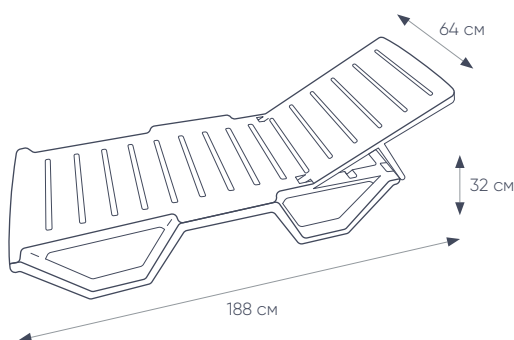

## ХАРАКТЕРИСТИКИ ШЕЗЛОНГОВ 4VILLA

- размеры – (Д) 188 см х (Ш) 64 см х (В) 32 см
- максимальная нагрузка – 250 кг
- наклон спинки – 5 позиций
- вес – 9,5 кг

СВЕРХПРОЧНЫЙ ШЕЗЛОНГ 4VILLA ОПТИМАЛЕН для КОММЕРЧЕСКОГО ИСПОЛЬЗОВАНИЯ