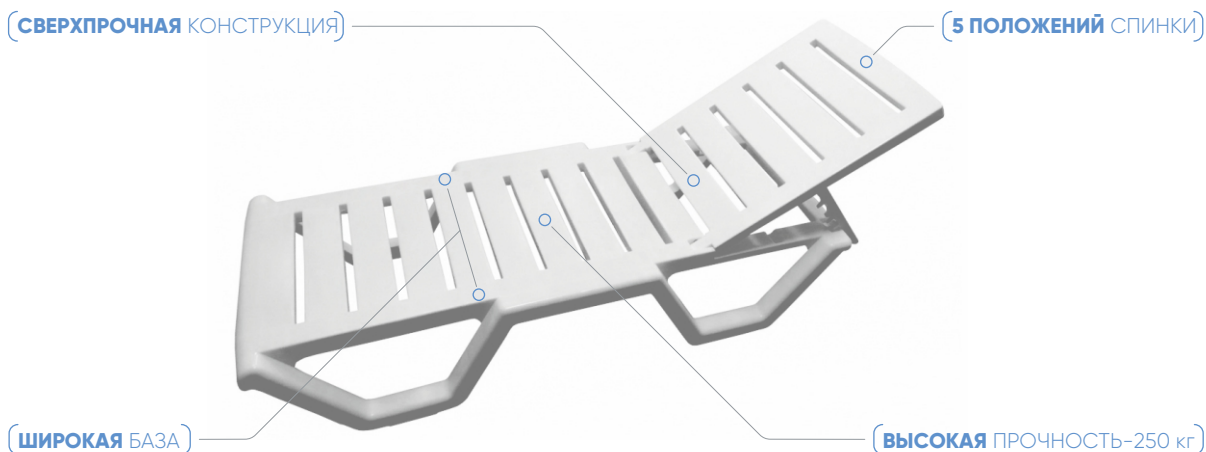

# СВЕРХПРОЧНЫЙ ШЕЗЛОНГ

**4villa**  
HOTEL & RESTAURANT

УНИВЕРСАЛЬНОСТЬ    ПРОЧНАЯ КОНСТРУКЦИЯ    КЛИМАТИЧЕСКАЯ СТОЙКОСТЬ    МАКСИМАЛЬНАЯ НАДЕЖНОСТЬ

- ФУНКЦИОНАЛЬНЫЕ
- РЕГУЛИРУЕМЫЕ
- ПРОЧНЫЕ
- УНИВЕРСАЛЬНЫЕ

**УДОБНОЕ И ЭРГОНОМИЧНОЕ РЕШЕНИЕ** для оформления пляжной зоны, зоны отдыха у дома или бассейна

## ХАРАКТЕРИСТИКИ ШЕЗЛОНГОВ 4VILLA

- размеры – (Д) 188 см х (Ш) 64 см х (В) 32 см
- максимальная нагрузка – 250 кг
- наклон спинки – 5 позиций
- вес – 9,5 кг

СВЕРХПРОЧНЫЙ ШЕЗЛОНГ 4VILLA ОПТИМАЛЕН для КОММЕРЧЕСКОГО ИСПОЛЬЗОВАНИЯ