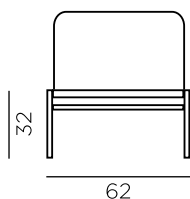

ХАРАКТЕРИСТИКИ

кг: 6
с нагрузкой, кг: 180
на паллете, шт: 20

MERCURY

GREY

LIGHT
BEIGE

BEIGE

TORTORA

BLUE