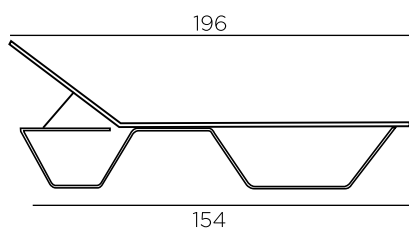

ХАРАКТЕРИСТИКИ

кг: 6
с нагрузкой, кг: 180
на паллете, шт: 20

MERCURY

GREY

LIGHT
BEIGE

BEIGE

TORTORA

BLUE