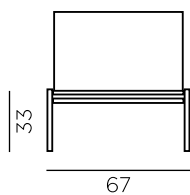

ХАРАКТЕРИСТИКИ

GREY