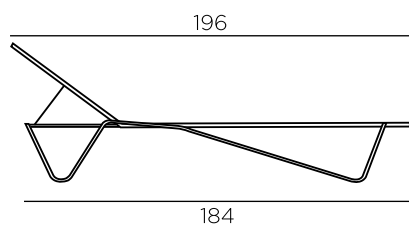

НИЗКИЕ ПОДЛОКОТНИКИ

ДЫШАЩАЯ ТКАНЬ

Hera

Строгие линии и классическая форма - прекрасный вариант для зоны бассейна. Небольшие подлокотники создадут дополнительный комфорт.

ХАРАКТЕРИСТИКИ

GREY

ANTHRACITE

TORTORA

BLUE

кг: 6,5
с нагрузкой, кг: 180
на паллете, шт: 20