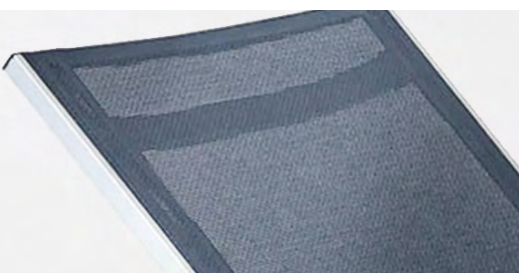

Pool Collection

КОЛЛЕКЦИЯ ШЕЗЛОНГОВ ДЛЯ СПА-ЗОНЫ

АНТИСКОЛЬЗЯЩИЕ
НОЖКИ

ПРОДУМАННЫЙ
ФУНКЦИОНАЛ

ВЫСОКОКАЧЕСТВЕННОЕ
ПОРОШКОВОЕ
ПОКРЫТИЕ

ИЗНОСОСТОЙКИЕ
МАТЕРИАЛЫ,
ЛЕГКИЕ В УХОДЕ

ИЗЯЩНЫЕ
ЭЛЕГАНТНЫЕ
ФОРМЫ

ДЮРАЛЮМИНИЕВАЯ РАМА

НИЗКИЕ ПОДЛОКОТНИКИ

ДЫШАЩАЯ ТКАНЬ

Hera

Строгие линии и классическая форма - прекрасный вариант для зоны бассейна. Небольшие подлокотники создадут дополнительный комфорт.

ХАРАКТЕРИСТИКИ

GREY

ANTHRACITE

TORTORA

BLUE

кг: 6,5
с нагрузкой, кг: 180
на паллете, шт: 20