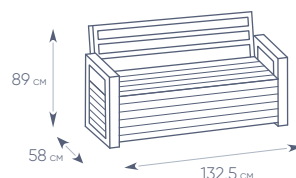

СУНДУКИ И ЯЩИКИ ОТ
TOOMAX

Ящик TOOMAX
WOODSTYLE
842л

Сундук TOOMAX
SANTORINI PLUS
560л

Сундук TOOMAX
WOODY'S LINE S
280л

Сундук TOOMAX
FLORIDA COMPACT
120л

Сундук TOOMAX
WOODLINE
420л

лучше один раз
УВИДЕТЬ

СУНДУКИ И ЯЩИКИ ДЛЯ САДА TOOMAX

TOOMAX Сундук-лавочка

- СКЛАДИРОВАНИЕ ДЕТСКИХ ИГРУШЕК
- ХРАНЕНИЕ САДОВЫХ ИНСТРУМЕНТОВ
- ХРАНЕНИЕ ПОДУШЕК ДЛЯ МЕБЕЛИ

МАКСИМАЛЬНАЯ НАГРУЗКА: **320 кг**

ОБЪЕМ: **270 л**

ПРЕИМУЩЕСТВА Сундука-лавочки

СТИЛЬНЫЙ ИТАЛЬЯНСКИЙ ДИЗАЙН – идеально впишется в любой дизайн, и украсит загородную территорию.

ХАРАКТЕРИСТИКИ Сундука-лавочки

ОБЪЕМ: 270 л

РАЗМЕР НАРУЖНЫЙ: 132,5 (Ш) × 58 (Г) × 89 (В) см

РАЗМЕР УПАКОВКИ: 120 (Ш) × 57 (Г) × 23,7 (В) см