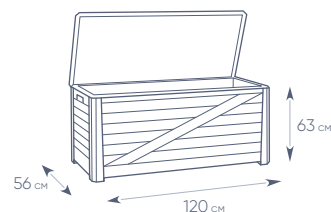

СУНДУКИ И ЯЩИКИ ОТ
TOOMAXСундук-лавочка
TOOMAX
270лСундук TOOMAX
SANTORINI PLUS
560лЯщик TOOMAX
WOODSTYLE
842лСундук TOOMAX
WOODY'S LINE S
280лСундук TOOMAX
FLORIDA COMPACT
120ллучше один раз
УВИДЕТЬ

СУНДУКИ И ЯЩИКИ ДЛЯ САДА TOOMAX

TOOMAX WoodLine

- ХРАНЕНИЕ САДОВЫХ ИНСТРУМЕНТОВ
- ХРАНЕНИЕ ПОДУШЕК ДЛЯ МЕБЕЛИ
- СКЛАДИРОВАНИЕ ДЕТСКИХ ИГРУШЕК

ВЕС В УПАКОВКЕ: **9,4 кг**ОБЪЕМ СУНДУКА: **420 л**

ПРЕИМУЩЕСТВА WoodLine

ПРОЧНОСТЬ – сундук достаточно прочный для внешних нагрузок, но использовать в качестве скамейки НЕЛЬЗЯ.

МОБИЛЬНОСТЬ – сундук оснащен колёсиками и боковой ручкой для его легкого перемещения.

ЗАКРЫВАЕМОСТЬ НА ЗАМОК – есть специальные отверстия для навесного замка.

ХАРАКТЕРИСТИКИ WoodLine

ОБЪЕМ: **420 л**РАЗМЕР НАРУЖНИЙ: **120 (Ш) × 56 (Г) × 63 (В) см**РАЗМЕР ВНУТРЕННИЙ: **118 (Ш) × 54 (Г) × 60 (В) см**РАЗМЕР УПАКОВКИ: **150 × 75 × 14 см**ВЕС В УПАКОВКЕ: **9,4 кг**ОБЪЕМ УПАКОВКИ: **0,13 м³**